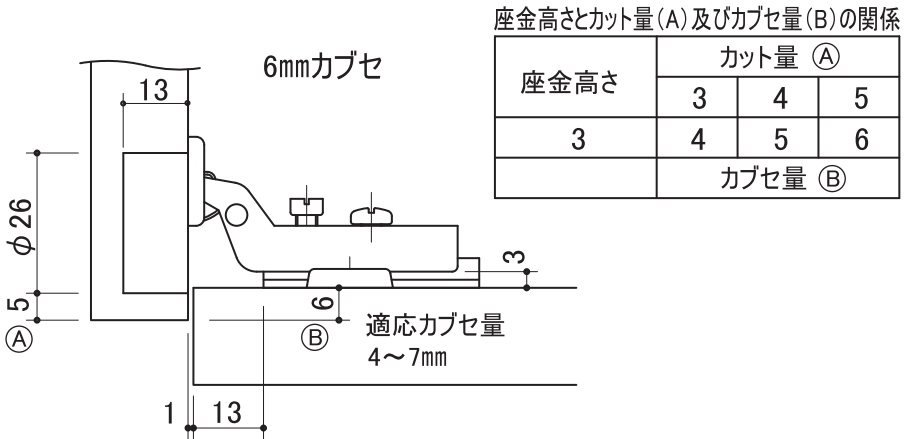

# ミニスライド丁番 φ26 (システム座)

品名: ミニスライド丁番 φ26 全カブセ システム座  
品番: KE011ST010-02  
KE011ST010-02-NB パネ無

品名: ミニスライド丁番 φ26 半カブセ システム座  
品番: KE011ST020-02  
KE011ST020-02-NB パネ無

品名: ミニスライド丁番 φ26 インセット システム座  
品番: KE011ST030-02  
KE011ST030-02-NB パネ無