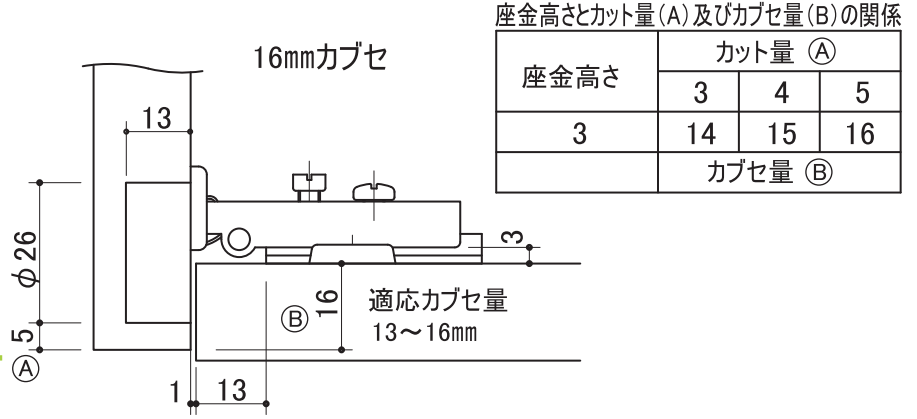

# ミニスライド丁番 φ26 (システム座)

品名: ミニスライド丁番 φ26 全カブセ システム座  
品番: KE011ST010-02  
KE011ST010-02-NB パネ無

品名: ミニスライド丁番 φ26 半カブセ システム座  
品番: KE011ST020-02  
KE011ST020-02-NB パネ無

品名: ミニスライド丁番 φ26 インセット システム座  
品番: KE011ST030-02  
KE011ST030-02-NB パネ無