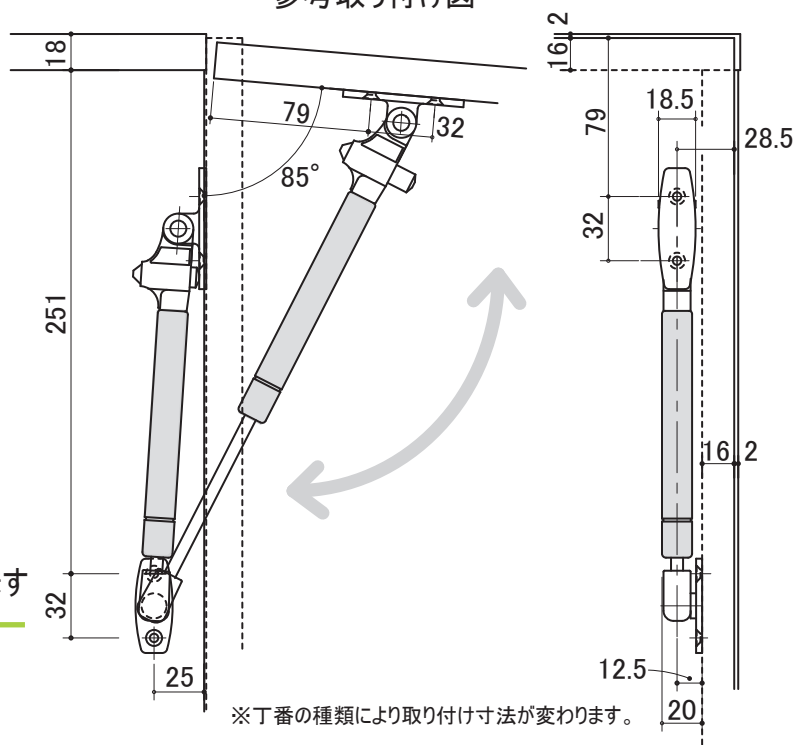

ダンパー付フラップステー

NEW

参考取り付け図

- 扉を上部に開けた状態に固定します
- 扉を閉める時にゆっくり閉まります
- 扉が閉まる時の最後の衝撃をダンパーで抑えます

品名: ダンパー付フラップステー
品番: KQ105MX□□-○○○

□□ = N数: 40/60/80
○○○ = 小180/大245

主材料 POM・鉄