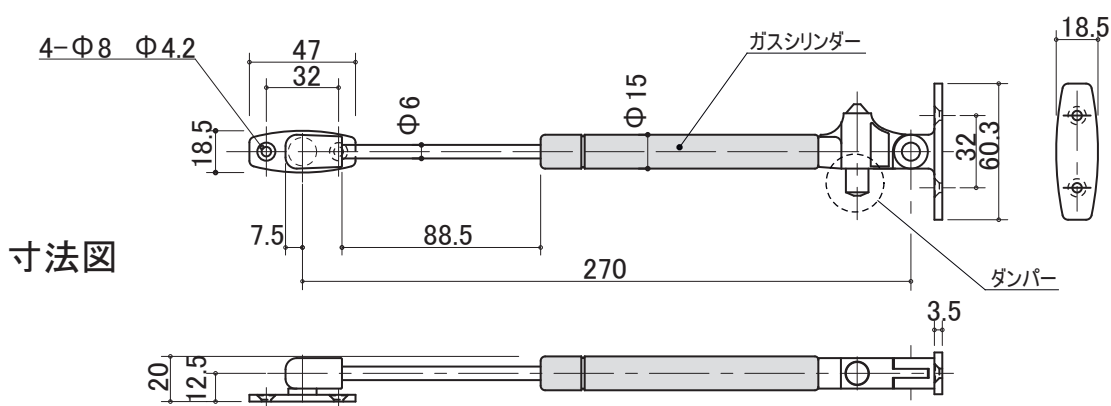

ダンパー付フラップステー

NEW

参考取り付け図

- 扉を上部に開けた状態に固定します
- 扉を閉める時にゆっくり閉まります
- 扉が閉まる時の最後の衝撃をダンパーで抑えます

品名: ダンパー付フラップステー
品番: KQ105MX□□-○○○

□□ = N数: 40/60/80
○○○ = 小180/大245

主材料 POM・鉄