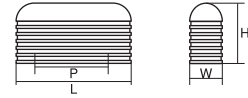

全 長 (L)	38	30
幅 (W)	25	20
高 さ (H)	25	23

コード no. KB0010 | 品名 ハイテックマッシュツマミ

ナチュラル	シンプル
クラシック	モダン

材 質	真鍮+ゴム (エラストマ)
仕上げ・色	黒ニッケル (BN)、サテンゴールド (SG) 他 ▶P67

径 (D)	18
高 さ (H)	20

コード KB0032 | 品名 ハイテック甲丸小判ツマミ

ナチュラル シンプル
クラシック モダン