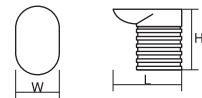

	KB0027	KB0027	KB0012
径 (D)	25	20	15
高 さ (H)	29	25	22

コード no. KB0005 / KB0017 | 品名 ハイテック平面円筒ツマミ

ナチュラル	シンプル
クラシック	モダン

材 質	真鍮+ゴム (エラストマ)、D=15 : 真鍮+ABS、 樹脂+ゴム (エラストマ)、樹脂+樹脂
仕上げ・色	ゴールド (GP)、サテンニッケル (SN)、 クローム (CR)、サテンゴールド (SG) 他

※その他のカラーバリエーションはサイズにより異なります ▶P67

	KB0005のみ		KB0017のみ
径 (D)	25	20	15
高 さ (H)	24	23	20

コード no. KB0109 | 品名 ハイテックイタリアンツマミ

ナチュラル	シンプル
クラシック	モダン

材 質	ZDC+ゴム (エラストマ)
仕上げ・色	ゴールド (GP)、サテンニッケル (SN)、 クローム (CR)、サテンゴールド (SG)

全 長 (L)	38	30
幅 (W)	25	20
高 さ (H)	25	23

コード no. KB0010 | 品名 ハイテックマッシュツマミ

ナチュラル	シンプル
クラシック	モダン

材 質	真鍮+ゴム (エラストマ)
仕上げ・色	黒ニッケル (BN)、サテンゴールド (SG) 他 ▶P67

径 (D)	18
高 さ (H)	20

コード KB0032 | 品名 ハイテック甲丸小判ツマミ

ナチュラル シンプル
クラシック モダン