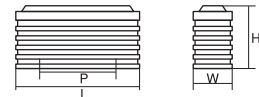

材 質 ZDC+ゴム (エラストマ)
仕上げ・色 ゴールド(GP)、サテンニッケル(SN)、
クローム(CR)、サテンゴールド(SG)
他 ▶P67

全 長 (L) 40
ピッチ (P) 25
幅 (W) 12
高 さ (H) 21

コード KB0033 | 品名 ハイテック平面小判ツマミ

ナチュラル シンプル
クラシック モダン

材 質 ZDC+ゴム (エラストマ)
仕上げ・色 ゴールド(GP)、サテンニッケル(SN)、
クローム(CR)、サテンゴールド(SG)
他 ▶P67

全 長 (L) 40
ピッチ (P) 25
幅 (W) 12
高 さ (H) 25

コード KB0024 | 品名 ハイテックニュー小判ツマミ

ナチュラル シンプル
クラシック モダン

材 質 ABS+ゴム (エラストマ)
仕上げ・色 ヘロア、ゴールド(GP)、
サテンゴールド(SG)

全 長 (L) 43
ピッチ (P) 25
幅 (W) 15
高 さ (H) 20

コード KB0021 | 品名 ハイテック小判ツマミ