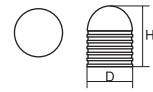

コード no. KB0027 / KB0012 | 品名 ハイテック甲丸円筒ツマミ

ナチュラル	シンプル
クラシック	モダン

材 質	D=25,20 : ZDC+ゴム (エラストマ)、 D=15 : 真鍮+樹脂、真鍮+ゴム (エラストマ)、 樹脂+ゴム (エラストマ)、樹脂+樹脂
仕上げ・色	ゴールド (GP)、サテンニッケル (SN)、 クローム (CR)、サテンゴールド (SG)

※その他のカラーバリエーションはサイズにより異なります ▶P67

	KB0027	KB0027	KB0012
径 (D)	25	20	15
高 さ (H)	29	25	22

コード no. KB0005 / KB0017 | 品名 ハイテック平面円筒ツマミ

ナチュラル	シンプル
クラシック	モダン

材 質	真鍮+ゴム (エラストマ)、D=15 : 真鍮+ABS、 樹脂+ゴム (エラストマ)、樹脂+樹脂
仕上げ・色	ゴールド (GP)、サテンニッケル (SN)、 クローム (CR)、サテンゴールド (SG) 他

※その他のカラーバリエーションはサイズにより異なります ▶P67

	KB0005のみ		KB0017のみ
径 (D)	25	20	15
高 さ (H)	24	23	20

コード no. KB0109 | 品名 ハイテックイタリアンツマミ

ナチュラル	シンプル
クラシック	モダン

材 質	ZDC+ゴム (エラストマ)
仕上げ・色	ゴールド (GP)、サテンニッケル (SN)、 クローム (CR)、サテンゴールド (SG)

全 長 (L)	38	30
幅 (W)	25	20
高 さ (H)	25	23

コード no. KB0010 | 品名 ハイテックマッシュツマミ

ナチュラル	シンプル
クラシック	モダン

材 質	真鍮+ゴム (エラストマ)
仕上げ・色	黒ニッケル (BN)、サテンゴールド (SG) 他 ▶P67

径 (D)	18
高 さ (H)	20

コード KB0032 | 品名 ハイテック甲丸小判ツマミ

ナチュラル シンプル
クラシック モダン