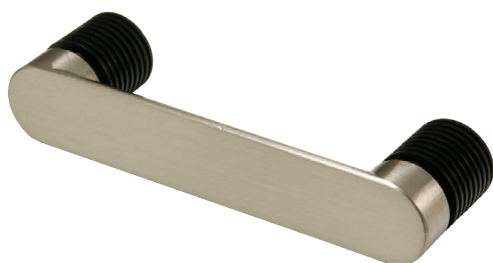

コード KA0034 | 品名 スノーハンドル

ナチュラル	シンプル
クラシック	モダン

材 質 ABS
仕上げ・色 アイボリー、ブラウン

全 長 (L)	105
ピッチ (P)	90
幅 (W)	22
高 さ (H)	26

コード KA0063 | 品名 ハイテックハンドル

ナチュラル	シンプル
クラシック	モダン

材 質 ABS+ZDC、ゴム (エラストマ) +ZDC
仕上げ・色 黒/サテンニッケル (SN) 他

※その他のカラーバリエーションはサイズにより異なります ▶P65

全 長 (L)	111	79
ピッチ (P)	96	64
幅 (W)	15	15
高 さ (H)	23	22

コード KA0078 | 品名 225

ナチュラル	シンプル
クラシック	モダン

材 質 ZDC+ZDC
仕上げ・色 ゴールド (GP) / 黒ニッケル (BN)

全 長 (L)	188
ピッチ (P)	96
幅 (W)	29
高 さ (H)	29