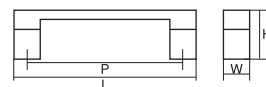

コード KA0034 | 品名 スノーハンドル

ナチュラル	シンプル
クラシック	モダン

材 質 ABS
仕上げ・色 アイボリー、ブラウン

全 長 (L)	105
ピッチ (P)	90
幅 (W)	22
高 さ (H)	26

コード KA0063 | 品名 ハイテックハンドル

ナチュラル	シンプル
クラシック	モダン

材 質 ABS+ZDC、ゴム (エラストマ) +ZDC
仕上げ・色 黒/サテンニッケル (SN) 他

※その他のカラーバリエーションはサイズにより異なります ▶P65

全 長 (L)	111	79
ピッチ (P)	96	64
幅 (W)	15	15
高 さ (H)	23	22

コード KA0078 | 品名 225

ナチュラル	シンプル
クラシック	モダン

材 質 ZDC+ZDC
仕上げ・色 ゴールド (GP) / 黒ニッケル (BN)

全 長 (L)	188
ピッチ (P)	96
幅 (W)	29
高 さ (H)	29