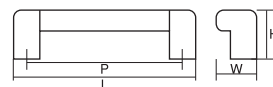

コード KA0034 | 品名 スノーハンドル

ナチュラル	シンプル
クラシック	モダン

材 質 ABS
仕上げ・色 アイボリー、ブラウン

全 長 (L)	105
ピッチ (P)	90
幅 (W)	22
高 さ (H)	26

コード KA0063 | 品名 ハイテックハンドル

ナチュラル	シンプル
クラシック	モダン

材 質 ABS+ZDC、ゴム (エラストマ) +ZDC
仕上げ・色 黒/サテンニッケル (SN) 他

※その他のカラーバリエーションはサイズにより異なります ▶P65

全 長 (L)	111	79
ピッチ (P)	96	64
幅 (W)	15	15
高 さ (H)	23	22

コード KA0078 | 品名 225

ナチュラル	シンプル
クラシック	モダン

材 質 ZDC+ZDC
仕上げ・色 ゴールド (GP) / 黒ニッケル (BN)

全 長 (L)	188
ピッチ (P)	96
幅 (W)	29
高 さ (H)	29