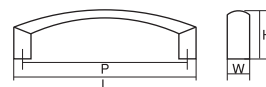

コード no. KA0320 | 品名 020

ナチュラル シンプル
クラシック モダン

材 質 ZDC
仕上げ・色 シルバー塗装

全 長 (L) 142
ピッチ (P) 128
幅 (W) 9
高 さ (H) 25

コード no. KA0119 | 品名 65-019

ナチュラル シンプル
クラシック モダン

材 質 ZDC
仕上げ・色 サテンニッケル (SN)、シルバー塗装

全 長 (L) 106
ピッチ (P) 96
幅 (W) 13
高 さ (H) 28

コード
no. KA0100 | 品番 273

ナチュラル シンプル
クラシック モダン

材 質 ZDC+ZDC
仕上げ・色 ゴールド(GP) / パール(PN)

全 長 (L)	115	81
ピッチ (P)	96	64
幅 (W)	16	14
高 さ (H)	26	22

コード
no. KA0295 | 品番 2984

ナチュラル シンプル
クラシック モダン

材 質 ZDC
仕上げ・色 クローム (CR)

全 長 (L)	141	108
ピッチ (P)	128	96
幅 (W)	14	14
高 さ (H)	28	28

コード
no. KA0187 | 品番 2044

ナチュラル シンプル
クラシック モダン

材 質 ZDC
仕上げ・色 パールクローム (PLCH)

全 長 (L)	143	110
ピッチ (P)	128	96
幅 (W)	19	16
高 さ (H)	23	19

コード
no. KA0299 | 品番 332