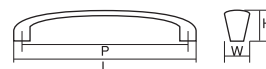

全 長 (L)	141	108
ピッチ (P)	128	96
幅 (W)	14	14
高 さ (H)	28	28

コード
no. KA0187 | 品番 2044

ナチュラル シンプル
クラシック モダン

材 質 ZDC
仕上げ・色 パールクローム (PLCH)

全 長 (L)	143	110
ピッチ (P)	128	96
幅 (W)	19	16
高 さ (H)	23	19

コード
no. KA0299 | 品番 332

ナチュラル シンプル
クラシック モダン

材 質 ZDC
仕上げ・色 パールクローム (PLCH) 他

※カラーバリエーションはサイズにより異なります。◆P61

全 長 (L)	141
ピッチ (P)	128
幅 (W)	20
高 さ (H)	31

コード no. KA0299 | 品名 432

ナチュラル シンプル
クラシック モダン

材 質 ZDC
仕上げ・色 パールクローム (PLCH) 他
※カラーバリエーションはサイズにより異なります。◆P61

全 長 (L)	142
ピッチ (P)	128
幅 (W)	18
高 さ (H)	27

コード no. KA0089 | 品名 217

ナチュラル シンプル
クラシック モダン

材 質 ZDC
仕上げ・色 パール (PN)、パールクローム (PLCH)、
サテンニッケル (SN) 他
※カラーバリエーションはサイズにより異なります。◆P63

全 長 (L)	139	107
ピッチ (P)	128	96
幅 (W)	15	13
高 さ (H)	33	29