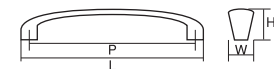

全 長 (L)	141	108
ピッチ (P)	128	96
幅 (W)	14	14
高 さ (H)	28	28

コード
no. KA0187 | 品番 2044

ナチュラル シンプル
クラシック モダン

材 質 ZDC
仕上げ・色 パールクローム (PLCH)

全 長 (L)	143	110
ピッチ (P)	128	96
幅 (W)	19	16
高 さ (H)	23	19

コード
no. KA0299 | 品番 332

ナチュラル シンプル
クラシック モダン

材 質 ZDC
仕上げ・色 パールクローム (PLCH) 他

※カラーバリエーションはサイズにより異なります。◆P61

全 長 (L)	141
ピッチ (P)	128
幅 (W)	20
高 さ (H)	31

コード no. KA0299 | 品名 432

ナチュラル シンプル
クラシック モダン

材 質 ZDC
仕上げ・色 パールクローム (PLCH) 他
※カラーバリエーションはサイズにより異なります。◆P61

全 長 (L)	142
ピッチ (P)	128
幅 (W)	18
高 さ (H)	27

コード no. KA0089 | 品名 217

ナチュラル シンプル
クラシック モダン

材 質 ZDC
仕上げ・色 パール (PN)、パールクローム (PLCH)、
サテンニッケル (SN) 他
※カラーバリエーションはサイズにより異なります。◆P63

全 長 (L)	139	107
ピッチ (P)	128	96
幅 (W)	15	13
高 さ (H)	33	29