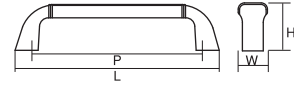

コード no. KA0320 | 品名 020

ナチュラル シンプル
クラシック モダン

材 質 ZDC
仕上げ・色 シルバー塗装

全 長 (L) 142
ピッチ (P) 128
幅 (W) 9
高 さ (H) 25

コード no. KA0119 | 品名 65-019

ナチュラル シンプル
クラシック モダン

材 質 ZDC
仕上げ・色 サテンニッケル (SN)、シルバー塗装

全 長 (L) 106
ピッチ (P) 96
幅 (W) 13
高 さ (H) 28

コード
no. KA0100 | 品番 273

ナチュラル シンプル
クラシック モダン

材 質 ZDC+ZDC
仕上げ・色 ゴールド(GP) / パール(PN)

全 長 (L)	115	81
ピッチ (P)	96	64
幅 (W)	16	14
高 さ (H)	26	22

コード
no. KA0295 | 品番 2984

ナチュラル シンプル
クラシック モダン

材 質 ZDC
仕上げ・色 クローム (CR)

全 長 (L)	141	108
ピッチ (P)	128	96
幅 (W)	14	14
高 さ (H)	28	28

コード
no. KA0187 | 品番 2044

ナチュラル シンプル
クラシック モダン

材 質 ZDC
仕上げ・色 パールクローム (PLCH)

全 長 (L)	143	110
ピッチ (P)	128	96
幅 (W)	19	16
高 さ (H)	23	19

コード
no. KA0299 | 品番 332