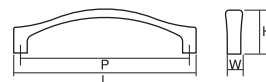

コード no. KA0252 | 品名 S-65

ナチュラル シンプル
クラシック モダン

材 質 ZDC
仕上げ・色 塗装別注色対応商品 ▶P61

全 長 (L) 108
ピッチ (P) 100
幅 (W) 10
高 さ (H) 26

コード no. KA0308 | 品名 S-64

ナチュラル シンプル
クラシック モダン

材 質 ZDC
仕上げ・色 塗装別注色対応商品 ▶P61

全 長 (L) 108
ピッチ (P) 100
幅 (W) 8
高 さ (H) 30

コード no. KA0320 | 品名 020

ナチュラル シンプル
クラシック モダン

材 質 ZDC
仕上げ・色 シルバー塗装

全 長 (L) 142
ピッチ (P) 128
幅 (W) 9
高 さ (H) 25

コード no. KA0119 | 品名 65-019

ナチュラル シンプル
クラシック モダン

材 質 ZDC
仕上げ・色 サテンニッケル (SN)、シルバー塗装

全 長 (L) 106
ピッチ (P) 96
幅 (W) 13
高 さ (H) 28

コード
no. KA0100 | 品番 273

ナチュラル シンプル
クラシック モダン

材 質 ZDC+ZDC
仕上げ・色 ゴールド(GP) / パール(PN)

全 長 (L)	115	81
ピッチ (P)	96	64
幅 (W)	16	14
高 さ (H)	26	22

コード
no. KA0295 | 品番 2984

ナチュラル シンプル
クラシック モダン

材 質 ZDC
仕上げ・色 クローム (CR)

全 長 (L)	141	108
ピッチ (P)	128	96
幅 (W)	14	14
高 さ (H)	28	28

コード
no. KA0187 | 品番 2044

ナチュラル シンプル
クラシック モダン

材 質 ZDC
仕上げ・色 パールクローム (PLCH)

全 長 (L)	143	110
ピッチ (P)	128	96
幅 (W)	19	16
高 さ (H)	23	19

コード
no. KA0299 | 品番 332