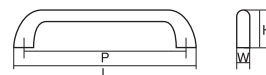

材 質 ZDC
仕上げ・色 ゴールド (GP)、黒ニッケル (BN)、
パール (PN) 他 ◆P63

	30105	30075
全 長 (L)	107	73
ピッチ (P)	96	64
幅 (W)	11	10
高 さ (H)	26	23