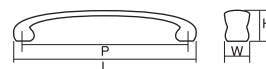

全 長 (L)	141	108
ピッチ (P)	128	96
幅 (W)	14	14
高 さ (H)	28	28

コード
no. KA0187 | 品番 2044

ナチュラル シンプル
クラシック モダン

材 質 ZDC
仕上げ・色 パールクローム (PLCH)

全 長 (L)	143	110
ピッチ (P)	128	96
幅 (W)	19	16
高 さ (H)	23	19

コード
no. KA0299 | 品番 332

ナチュラル シンプル
クラシック モダン

材 質 ZDC
仕上げ・色 パールクローム (PLCH) 他

※カラーバリエーションはサイズにより異なります。◆P61

全 長 (L)	141
ピッチ (P)	128
幅 (W)	20
高 さ (H)	31

コード no. KA0299 | 品名 432

ナチュラル シンプル
クラシック モダン

材 質 ZDC
仕上げ・色 パールクローム (PLCH) 他
※カラーバリエーションはサイズにより異なります。◆P61

全 長 (L)	142
ピッチ (P)	128
幅 (W)	18
高 さ (H)	27

コード no. KA0089 | 品名 217

ナチュラル シンプル
クラシック モダン

材 質 ZDC
仕上げ・色 パール (PN)、パールクローム (PLCH)、
サテンニッケル (SN) 他
※カラーバリエーションはサイズにより異なります。◆P63

全 長 (L)	139	107
ピッチ (P)	128	96
幅 (W)	15	13
高 さ (H)	33	29