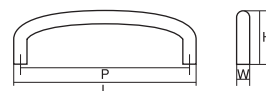

コード no. KA0252 | 品名 S-65

ナチュラル シンプル
クラシック モダン

材 質 ZDC
仕上げ・色 塗装別注色対応商品 ▶P61

全 長 (L) 108
ピッチ (P) 100
幅 (W) 10
高 さ (H) 26

コード no. KA0308 | 品名 S-64

ナチュラル シンプル
クラシック モダン

材 質 ZDC
仕上げ・色 塗装別注色対応商品 ▶P61

全 長 (L) 108
ピッチ (P) 100
幅 (W) 8
高 さ (H) 30

コード no. KA0320 | 品名 020

ナチュラル シンプル
クラシック モダン

材 質 ZDC
仕上げ・色 シルバー塗装

全 長 (L) 142
ピッチ (P) 128
幅 (W) 9
高 さ (H) 25

コード no. KA0119 | 品名 65-019

ナチュラル シンプル
クラシック モダン

材 質 ZDC
仕上げ・色 サテンニッケル (SN)、シルバー塗装

全 長 (L) 106
ピッチ (P) 96
幅 (W) 13
高 さ (H) 28

コード
no. KA0100 | 品番 273

ナチュラル シンプル
クラシック モダン

材 質 ZDC+ZDC
仕上げ・色 ゴールド(GP) / パール(PN)

全 長 (L)	115	81
ピッチ (P)	96	64
幅 (W)	16	14
高 さ (H)	26	22

コード
no. KA0295 | 品番 2984

ナチュラル シンプル
クラシック モダン

材 質 ZDC
仕上げ・色 クローム (CR)

全 長 (L)	141	108
ピッチ (P)	128	96
幅 (W)	14	14
高 さ (H)	28	28

コード
no. KA0187 | 品番 2044

ナチュラル シンプル
クラシック モダン

材 質 ZDC
仕上げ・色 パールクローム (PLCH)

全 長 (L)	143	110
ピッチ (P)	128	96
幅 (W)	19	16
高 さ (H)	23	19

コード
no. KA0299 | 品番 332