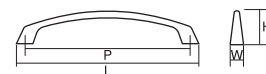

コード no. KA0252 | 品名 S-65

ナチュラル シンプル
クラシック モダン

材 質 ZDC
仕上げ・色 塗装別注色対応商品 ▶P61

全 長 (L) 108
ピッチ (P) 100
幅 (W) 10
高 さ (H) 26

コード no. KA0308 | 品名 S-64

ナチュラル シンプル
クラシック モダン

材 質 ZDC
仕上げ・色 塗装別注色対応商品 ▶P61

全 長 (L) 108
ピッチ (P) 100
幅 (W) 8
高 さ (H) 30

コード no. KA0320 | 品名 020

ナチュラル シンプル
クラシック モダン

材 質 ZDC
仕上げ・色 シルバー塗装

全 長 (L) 142
ピッチ (P) 128
幅 (W) 9
高 さ (H) 25

コード no. KA0119 | 品名 65-019

ナチュラル シンプル
クラシック モダン

材 質 ZDC
仕上げ・色 サテンニッケル (SN)、シルバー塗装

全 長 (L) 106
ピッチ (P) 96
幅 (W) 13
高 さ (H) 28

全 長 (L)	141	108
ピッチ (P)	128	96
幅 (W)	14	14
高 さ (H)	28	28

コード
no. KA0187 | 品番 2044

ナチュラル シンプル
クラシック モダン

材 質 ZDC
仕上げ・色 パールクローム (PLCH)

全 長 (L)	143	110
ピッチ (P)	128	96
幅 (W)	19	16
高 さ (H)	23	19

コード
no. KA0299 | 品番 332