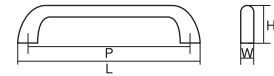

コード
no. KA0100 | 品番 273

ナチュラル シンプル
クラシック モダン

材 質 ZDC+ZDC
仕上げ・色 ゴールド(GP) / パール(PN)

全 長 (L)	115	81
ピッチ (P)	96	64
幅 (W)	16	14
高 さ (H)	26	22

コード
no. KA0295 | 品番 2984

ナチュラル シンプル
クラシック モダン

材 質 ZDC
仕上げ・色 クローム (CR)

全 長 (L)	141	108
ピッチ (P)	128	96
幅 (W)	14	14
高 さ (H)	28	28

コード
no. KA0187 | 品番 2044

ナチュラル シンプル
クラシック モダン

材 質 ZDC
仕上げ・色 パールクローム (PLCH)

全 長 (L)	143	110
ピッチ (P)	128	96
幅 (W)	19	16
高 さ (H)	23	19

コード
no. KA0299 | 品番 332