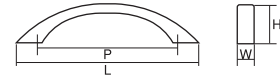

全 長 (L)	115	81	55
ピッチ (P)	96	64	40
幅 (W)	12	11	11
高 さ (H)	28	23	24

コード no. KA0064 | 品名 ツインハンドル

ナチュラル シンプル
クラシック モダン

材 質 ZDC
仕上げ・色 パール(PN)、ゴールド(GP) 他 ▶P57

全 長 (L)	114
ピッチ (P)	96
幅 (W)	7
高 さ (H)	18

コード KA0057 | 品番 3128

ナチュラル シンプル
クラシック モダン

材 質 ABS
仕上げ・色 クローム (CR)、ペロア

全 長 (L) 154
ピッチ (P) 128
幅 (W) 13
高 さ (H) 28

コード KA0271 | 品番 2787

ナチュラル シンプル
クラシック モダン

材 質 ZDC
仕上げ・色 パール (PN) 他 ◆P57

全 長 (L) 127
ピッチ (P) 96
幅 (W) 11
高 さ (H) 27