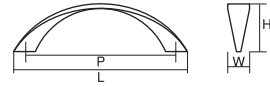

材 質 ZDC
仕上げ・色 ゴールド(GP)、クローム(CR)、
パール(PN)、シルバー塗装 他 ▶P57

全 長 (L)	116	84
ピッチ (P)	96	64
幅 (W)	10	9
高 さ (H)	25	23

コード no. KA0174 | 品名 2033