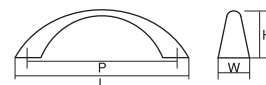

材 質 ZDC
仕上げ・色 パール (PN)、クローム (CR) 他
※カラーバリエーションはサイズにより異なります。◆P57

全 長 (L)	231	153	116
ピッチ (P)	192	128	96
幅 (W)	14	13	11
高 さ (H)	31	26	22

コード
no. KA0106 | 品名 302

ナチュラル シンプル
クラシック モダン

材 質 ZDC
仕上げ・色 パール(PN)、シルバー塗装 他
※カラーバリエーションはサイズにより異なります。◆P57

全 長 (L)	155	117	87	51
ピッチ (P)	128	96	64	34
幅 (W)	8	7	8	8
高 さ (H)	29	26	25	17

コード
no. KA0103 | 品名 S-42

ナチュラル シンプル
クラシック モダン

材 質 ZDC
仕上げ・色 パール(PN)、シルバー塗装 他
※カラーバリエーションはサイズにより異なります。◆P59

全 長 (L)	151	128
ピッチ (P)	128	96
幅 (W)	10	10
高 さ (H)	28	26