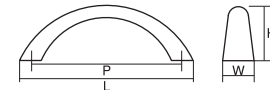

コード no. KA0165 | 品名 2788

ナチュラル シンプル
クラシック モダン

材 質 ZDC
仕上げ・色 ゴールド(GP)、クローム(CR)、
パール(PN)、シルバー塗装 他 ▶P57

全 長 (L)	116	84
ピッチ (P)	96	64
幅 (W)	10	9
高 さ (H)	25	23

コード no. KA0174 | 品名 2033

ナチュラル シンプル
クラシック モダン

材 質 ZDC
仕上げ・色 ゴールド(GP)、パール(PN) 他
※カラーバリエーションはサイズにより異なります。▶P57

全 長 (L)	150	115	78
ピッチ (P)	128	96	64
幅 (W)	12	12	11
高 さ (H)	29	27	23

コード no. KA0073 | 品名 205

ナチュラル シンプル
クラシック モダン

材 質 ZDC
仕上げ・色 パール(PN)、サテンニッケル(SN)、ゴールド(GP)、
黒ニッケル(BN)、クローム(CR) 他
※カラーバリエーションはサイズにより異なります。▶P57

全 長 (L)	115	81	55
ピッチ (P)	96	64	40
幅 (W)	12	11	11
高 さ (H)	28	23	24

コード no. KA0064 | 品名 ツインハンドル

ナチュラル シンプル
クラシック モダン

材 質 ZDC
仕上げ・色 パール(PN)、ゴールド(GP) 他 ▶P57

全 長 (L)	114
ピッチ (P)	96
幅 (W)	7
高 さ (H)	18

コード KA0057 | 品番 3128