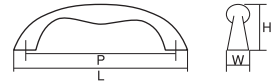

コード
no. KA0354 | 品名 300

ナチュラル シンプル
クラシック モダン

材 質 ZDC
仕上げ・色 サテンニッケル (SN)

全 長 (L) 127
ピッチ (P) 96
幅 (W) 15
高 さ (H) 22

コード
no. KA0186 | 品名 2710

ナチュラル シンプル
クラシック モダン

材 質 ZDC
仕上げ・色 パール (PN)

全 長 (L) 149 113
ピッチ (P) 128 96
幅 (W) 16 14
高 さ (H) 34 30