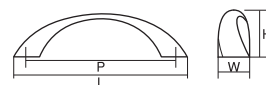

全 長 (L)	155	117	87	51
ピッチ (P)	128	96	64	34
幅 (W)	8	7	8	8
高 さ (H)	29	26	25	17

コード
no. KA0103 | 品名 S-42

ナチュラル シンプル
クラシック モダン

材 質 ZDC
仕上げ・色 パール(PN)、シルバー塗装 他
※カラーバリエーションはサイズにより異なります。◆P59

全 長 (L)	151	128
ピッチ (P)	128	96
幅 (W)	10	10
高 さ (H)	28	26

コード
no. KA0272 | 品名 2841

ナチュラル シンプル
クラシック モダン

材 質 ZDC
仕上げ・色 パール(PN)

全 長 (L)	125
ピッチ (P)	96
幅 (W)	14
高 さ (H)	24

コード
no. KA0119 | 品名 019

ナチュラル シンプル
クラシック モダン

材 質 ZDC
仕上げ・色 サテンニッケル(SN)

全 長 (L)	129
ピッチ (P)	96
幅 (W)	16
高 さ (H)	24