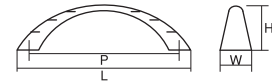

全 長 (L)	115	81	55
ピッチ (P)	96	64	40
幅 (W)	12	11	11
高 さ (H)	28	23	24

コード no. KA0064 | 品名 ツインハンドル

ナチュラル シンプル
クラシック モダン

材 質 ZDC
仕上げ・色 パール(PN)、ゴールド(GP) 他 ▶P57

全 長 (L)	114
ピッチ (P)	96
幅 (W)	7
高 さ (H)	18

コード KA0057 | 品番 3128

ナチュラル シンプル
クラシック モダン

材 質 ABS
仕上げ・色 クローム (CR)、ペロア

全 長 (L) 154
ピッチ (P) 128
幅 (W) 13
高 さ (H) 28

コード KA0271 | 品番 2787

ナチュラル シンプル
クラシック モダン

材 質 ZDC
仕上げ・色 パール (PN) 他 ◆P57

全 長 (L) 127
ピッチ (P) 96
幅 (W) 11
高 さ (H) 27