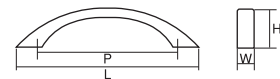

材 質 ZDC
仕上げ・色 サテンニッケル (SN)、パール (PN)、
クローム (CR) 他
※カラーバリエーションはサイズにより異なります。◆P57

全 長 (L)	249	153
ピッチ (P)	215	128
幅 (W)	10	10
高 さ (H)	32	28

コード KA0065 | 品番 409