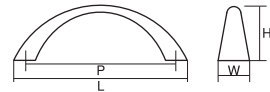

コード no. KA0165 | 品名 2788

ナチュラル シンプル
クラシック モダン

材 質 ZDC
仕上げ・色 ゴールド(GP)、クローム(CR)、
パール(PN)、シルバー塗装 他 ▶P57

全 長 (L)	116	84
ピッチ (P)	96	64
幅 (W)	10	9
高 さ (H)	25	23

コード no. KA0174 | 品名 2033

ナチュラル シンプル
クラシック モダン

材 質 ZDC
仕上げ・色 ゴールド(GP)、パール(PN) 他
※カラーバリエーションはサイズにより異なります。▶P57

全 長 (L)	150	115	78
ピッチ (P)	128	96	64
幅 (W)	12	12	11
高 さ (H)	29	27	23

コード no. KA0073 | 品名 205

ナチュラル シンプル
クラシック モダン

材 質 ZDC
仕上げ・色 パール(PN)、サテンニッケル(SN)、ゴールド(GP)、
黒ニッケル(BN)、クローム(CR) 他
※カラーバリエーションはサイズにより異なります。▶P57

全 長 (L)	115	81	55
ピッチ (P)	96	64	40
幅 (W)	12	11	11
高 さ (H)	28	23	24

コード no. KA0064 | 品名 ツインハンドル

ナチュラル シンプル
クラシック モダン

材 質 ZDC
仕上げ・色 パール(PN)、ゴールド(GP) 他 ▶P57

全 長 (L)	114
ピッチ (P)	96
幅 (W)	7
高 さ (H)	18

コード KA0057 | 品番 3128