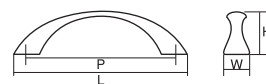

材 質 ZDC
仕上げ・色 パール(PN)

全 長 (L)	125
ピッチ (P)	96
幅 (W)	14
高 さ (H)	24

コード
no. KA0119 | 品名 019