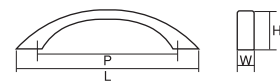

コード KA0102 | 品番 ML-02

ナチュラル シンプル
クラシック モダン

材 質 ZDC
仕上げ・色 サテンニッケル (SN)、パール (PN)、
クローム (CR) 他
※カラーバリエーションはサイズにより異なります。◆P57

全 長 (L)	249	153
ピッチ (P)	215	128
幅 (W)	10	10
高 さ (H)	32	28

コード KA0065 | 品番 409

ナチュラル シンプル
クラシック モダン

材 質 ZDC
仕上げ・色 パール (PN)、クローム (CR) 他
※カラーバリエーションはサイズにより異なります。◆P57

全 長 (L)	231	153	116
ピッチ (P)	192	128	96
幅 (W)	14	13	11
高 さ (H)	31	26	22

コード
no. KA0106 | 品名 302

ナチュラル シンプル
クラシック モダン

材 質 ZDC
仕上げ・色 パール(PN)、シルバー塗装 他
※カラーバリエーションはサイズにより異なります。◆P57

全 長 (L)	155	117	87	51
ピッチ (P)	128	96	64	34
幅 (W)	8	7	8	8
高 さ (H)	29	26	25	17

コード
no. KA0103 | 品名 S-42

ナチュラル シンプル
クラシック モダン

材 質 ZDC
仕上げ・色 パール(PN)、シルバー塗装 他
※カラーバリエーションはサイズにより異なります。◆P59

全 長 (L)	151	128
ピッチ (P)	128	96
幅 (W)	10	10
高 さ (H)	28	26