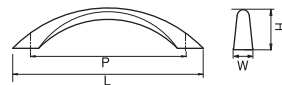

材 質 ZDC
仕上げ・色 パール (PN)、クローム (CR) 他
※カラーバリエーションはサイズにより異なります。◆P57

全 長 (L)	231	153	116
ピッチ (P)	192	128	96
幅 (W)	14	13	11
高 さ (H)	31	26	22

コード
no. KA0106 | 品名 302

ナチュラル シンプル
クラシック モダン

材 質 ZDC
仕上げ・色 パール(PN)、シルバー塗装 他
※カラーバリエーションはサイズにより異なります。◆P57

全 長 (L)	155	117	87	51
ピッチ (P)	128	96	64	34
幅 (W)	8	7	8	8
高 さ (H)	29	26	25	17

コード
no. KA0103 | 品名 S-42

ナチュラル シンプル
クラシック モダン

材 質 ZDC
仕上げ・色 パール(PN)、シルバー塗装 他
※カラーバリエーションはサイズにより異なります。◆P59

全 長 (L)	151	128
ピッチ (P)	128	96
幅 (W)	10	10
高 さ (H)	28	26