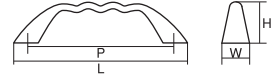

材 質 ZDC
仕上げ・色 サテンニッケル (SN)

全 長 (L) 127
ピッチ (P) 96
幅 (W) 15
高 さ (H) 22

コード
no. KA0186 | 品名 2710