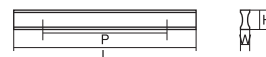

コード KA0238B3 | 品番 4507

ナチュラル シンプル  
クラシック モダン

材 質 アルミ  
仕上げ・色 アルマイトシルバー

全 長 (L)	160	128	90
ピッチ (P)	128	96	64
幅 (W)	9	9	9
高 さ (H)	17	17	17

コード KA0238B4 | 品番 4508

ナチュラル シンプル  
クラシック モダン

材 質 アルミ  
仕上げ・色 アルマイトシルバー

全 長 (L)	160	128	90
ピッチ (P)	128	96	64
幅 (W)	12	12	12
高 さ (H)	18	18	18

コード KA0238B1 | 品番 4524

ナチュラル シンプル  
クラシック モダン

材 質 アルミ  
仕上げ・色 アルマイトシルバー

全 長 (L)	144	112
ピッチ (P)	128	96
幅 (W)	17	17
高 さ (H)	23	23

コード KA0238B5 | 品番 4525