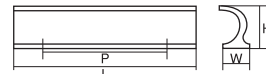

コード KA0238B3 | 品番 4507

ナチュラル シンプル  
クラシック モダン

材 質 アルミ  
仕上げ・色 アルマイトシルバー

全 長 (L)	160	128	90
ピッチ (P)	128	96	64
幅 (W)	9	9	9
高 さ (H)	17	17	17

コード KA0238B4 | 品番 4508

ナチュラル シンプル  
クラシック モダン

材 質 アルミ  
仕上げ・色 アルマイトシルバー

全 長 (L)	160	128	90
ピッチ (P)	128	96	64
幅 (W)	12	12	12
高 さ (H)	18	18	18

コード KA0238B1 | 品番 4524

ナチュラル シンプル  
クラシック モダン

材 質 アルミ  
仕上げ・色 アルマイトシルバー

全 長 (L)	144	112
ピッチ (P)	128	96
幅 (W)	17	17
高 さ (H)	23	23

コード KA0238B5 | 品番 4525

ナチュラル シンプル  
クラシック モダン

材 質 アルミ  
仕上げ・色 アルマイトシルバー

全 長 (L)	144
ピッチ (P)	128
幅 (W)	9
高 さ (H)	20

コード KA0238B2 | 品名 4526

ナチュラル シンプル  
クラシック モダン

材 質 アルミ  
仕上げ・色 アルマイトシルバー

全 長 (L)	144	112
ピッチ (P)	128	96
幅 (W)	11	11
高 さ (H)	18	18