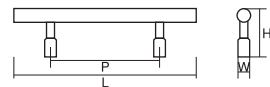

全 長 (L) 132
ピッチ (P) 96
幅 (W) 12
高 さ (H) 28

コード no. KA0098 | 商品 no. 250

ナチュラル シンプル
クラシック モダン

材 質 ZDC
仕上げ・色 サテンニッケル (SN) 他 ▶P55

全 長 (L) 110
ピッチ (P) 96
幅 (W) 10
高 さ (H) 20

コード no. KA0156 | 商品 no. 650 290

ナチュラル シンプル
クラシック モダン

材 質 ZDC
仕上げ・色 シルバー塗装 他 ▶P55

全 長 (L) 128
ピッチ (P) 64
幅 (W) 9
高 さ (H) 26

コード KA0070 | 品番 202

ナチュラル シンプル
クラシック モダン

材 質 ZDC
仕上げ・色 ゴールド(GP) 他 ◆P55

全 長 (L)	157	118
ピッチ (P)	128	96
幅 (W)	8	8
高 さ (H)	32	29

コード KA0085 | 品番 219

ナチュラル シンプル
クラシック モダン

材 質 ZDC
仕上げ・色 サテンニッケル(SN) 他 ◆P55

全 長 (L)	157
ピッチ (P)	128
幅 (W)	10
高 さ (H)	26

コード KB0296 | 品番 JDA-200

ナチュラル シンプル
クラシック モダン

材 質 ABS+アクリル
仕上げ・色 サテンニッケル(SN)/スケルトンクリアー

全 長 (L)	188
ピッチ (P)	128
幅 (W)	20
高 さ (H)	37