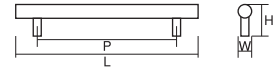

材 質 ZDC
仕上げ・色 シルバー塗装 他 ▶P55

全 長 (L) 128
ピッチ (P) 64
幅 (W) 9
高 さ (H) 26

コード KA0070 | 品番 202

ナチュラル シンプル
クラシック モダン

材 質 ZDC
仕上げ・色 ゴールド(GP) 他 ◆P55

全 長 (L)	157	118
ピッチ (P)	128	96
幅 (W)	8	8
高 さ (H)	32	29

コード KA0085 | 品番 219

ナチュラル シンプル
クラシック モダン

材 質 ZDC
仕上げ・色 サテンニッケル(SN) 他 ◆P55

全 長 (L)	157
ピッチ (P)	128
幅 (W)	10
高 さ (H)	26

コード KB0296 | 品番 JDA-200

ナチュラル シンプル
クラシック モダン

材 質 ABS+アクリル
仕上げ・色 サテンニッケル(SN)/スケルトンクリアー

全 長 (L)	188
ピッチ (P)	128
幅 (W)	20
高 さ (H)	37