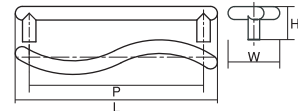

コード no. KA0086 | 商品 no. 224

ナチュラル シンプル
クラシック モダン

材 質 ZDC
仕上げ・色 クローム (CR)、シルバー塗装、パール (PN) 他 ▶P55

全 長 (L) 151
ピッチ (P) 128
幅 (W) 8
高 さ (H) 28

コード no. KA0307 | 商品 no. 239

ナチュラル シンプル
クラシック モダン

材 質 ZDC+天然木
仕上げ・色 パール (PN) / ブラウン

全 長 (L) 132
ピッチ (P) 96
幅 (W) 12
高 さ (H) 28

コード no. KA0098 | 商品 no. 250

ナチュラル シンプル
クラシック モダン

材 質 ZDC
仕上げ・色 サテンニッケル (SN) 他 ▶P55

全 長 (L) 110
ピッチ (P) 96
幅 (W) 10
高 さ (H) 20

コード no. KA0156 | 商品 no. 650 290

ナチュラル シンプル
クラシック モダン

材 質 ZDC
仕上げ・色 シルバー塗装 他 ▶P55

全 長 (L) 128
ピッチ (P) 64
幅 (W) 9
高 さ (H) 26

コード KA0070 | 品番 202

ナチュラル シンプル
クラシック モダン

材 質 ZDC
仕上げ・色 ゴールド(GP) 他 ◆P55

全 長 (L)	157	118
ピッチ (P)	128	96
幅 (W)	8	8
高 さ (H)	32	29

コード KA0085 | 品番 219

ナチュラル シンプル
クラシック モダン

材 質 ZDC
仕上げ・色 サテンニッケル(SN) 他 ◆P55

全 長 (L)	157
ピッチ (P)	128
幅 (W)	10
高 さ (H)	26

コード KB0296 | 品番 JDA-200

ナチュラル シンプル
クラシック モダン

材 質 ABS+アクリル
仕上げ・色 サテンニッケル(SN)/スケルトンクリアー

全 長 (L)	188
ピッチ (P)	128
幅 (W)	20
高 さ (H)	37