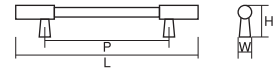

ナチュラル シンプル
クラシック モダン

材 質 ZDC
仕上げ・色 サテンニッケル(SN) 他 ◆P55

全 長 (L)	157
ピッチ (P)	128
幅 (W)	10
高 さ (H)	26

コード KB0296 | 品番 JDA-200

ナチュラル シンプル
クラシック モダン

材 質 ABS+アクリル
仕上げ・色 サテンニッケル(SN)/スケルトンクリアー

全 長 (L)	188
ピッチ (P)	128
幅 (W)	20
高 さ (H)	37

コード KA0331 | 品番 776

ナチュラル シンプル
クラシック モダン

材 質 ZDC
仕上げ・色 パールクローム(N.PLCH) 他
※その他のカラーバリエーションはサイズにより異なります ◆P55

全 長 (L)	231	139
ピッチ (P)	160/128(両方可)	96
幅 (W)	15	12
高 さ (H)	25	22