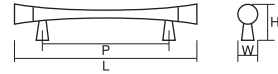

コード no. KA0086 | 商品 no. 224

ナチュラル シンプル
クラシック モダン

材 質 ZDC
仕上げ・色 クローム (CR)、シルバー塗装、パール (PN) 他 ▶P55

全 長 (L) 151
ピッチ (P) 128
幅 (W) 8
高 さ (H) 28

コード no. KA0307 | 商品 no. 239

ナチュラル シンプル
クラシック モダン

材 質 ZDC+天然木
仕上げ・色 パール (PN) / ブラウン

全 長 (L) 132
ピッチ (P) 96
幅 (W) 12
高 さ (H) 28

コード no. KA0098 | 商品 no. 250

ナチュラル シンプル
クラシック モダン

材 質 ZDC
仕上げ・色 サテンニッケル (SN) 他 ▶P55

全 長 (L) 110
ピッチ (P) 96
幅 (W) 10
高 さ (H) 20

コード no. KA0156 | 商品 no. 650 290

ナチュラル シンプル
クラシック モダン