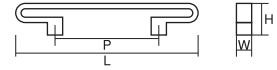

ナチュラル シンプル
クラシック モダン

材 質 ZDC
仕上げ・色 サテンニッケル(SN) 他 ◆P55

全 長 (L)	157
ピッチ (P)	128
幅 (W)	10
高 さ (H)	26

コード KB0296 | 品番 JDA-200

ナチュラル シンプル
クラシック モダン

材 質 ABS+アクリル
仕上げ・色 サテンニッケル(SN)/スケルトンクリアー

全 長 (L)	188
ピッチ (P)	128
幅 (W)	20
高 さ (H)	37

コード KA0331 | 品番 776

ナチュラル シンプル
クラシック モダン

材 質 ZDC
仕上げ・色 パールクローム(N.PLCH) 他
※その他のカラーバリエーションはサイズにより異なります ◆P55

全 長 (L)	231	139
ピッチ (P)	160/128(両方可)	96
幅 (W)	15	12
高 さ (H)	25	22