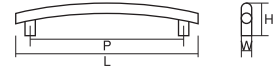

全 長 (L) 132
ピッチ (P) 96
幅 (W) 12
高 さ (H) 28

コード no. KA0098 | 商品 no. 250

ナチュラル シンプル
クラシック モダン

材 質 ZDC
仕上げ・色 サテンニッケル (SN) 他 ▶P55

全 長 (L) 110
ピッチ (P) 96
幅 (W) 10
高 さ (H) 20

コード no. KA0156 | 商品 no. 650 290

ナチュラル シンプル
クラシック モダン

材 質 ZDC
仕上げ・色 シルバー塗装 他 ▶P55

全 長 (L) 128
ピッチ (P) 64
幅 (W) 9
高 さ (H) 26

コード KA0070 | 品番 202

ナチュラル シンプル
クラシック モダン

材 質 ZDC
仕上げ・色 ゴールド(GP) 他 ◆P55

全 長 (L)	157	118
ピッチ (P)	128	96
幅 (W)	8	8
高 さ (H)	32	29

コード KA0085 | 品番 219

ナチュラル シンプル
クラシック モダン

材 質 ZDC
仕上げ・色 サテンニッケル(SN) 他 ◆P55

全 長 (L)	157
ピッチ (P)	128
幅 (W)	10
高 さ (H)	26

コード KB0296 | 品番 JDA-200

ナチュラル シンプル
クラシック モダン

材 質 ABS+アクリル
仕上げ・色 サテンニッケル(SN)/スケルトンクリアー

全 長 (L)	188
ピッチ (P)	128
幅 (W)	20
高 さ (H)	37