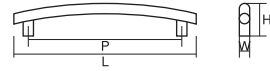

コード no. KA0086 | 商品 no. 224

ナチュラル シンプル
クラシック モダン

材 質 ZDC
仕上げ・色 クローム (CR)、シルバー塗装、パール (PN) 他 ▶P55

全 長 (L) 151
ピッチ (P) 128
幅 (W) 8
高 さ (H) 28

コード no. KA0307 | 商品 no. 239

ナチュラル シンプル
クラシック モダン

材 質 ZDC+天然木
仕上げ・色 パール (PN) / ブラウン

全 長 (L) 132
ピッチ (P) 96
幅 (W) 12
高 さ (H) 28

コード no. KA0098 | 商品 no. 250

ナチュラル シンプル
クラシック モダン

材 質 ZDC
仕上げ・色 サテンニッケル (SN) 他 ▶P55

全 長 (L) 110
ピッチ (P) 96
幅 (W) 10
高 さ (H) 20

コード no. KA0156 | 商品 no. 650 290

ナチュラル シンプル
クラシック モダン