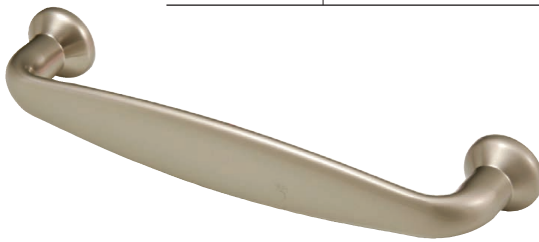

コード
no. KA0099 | 仕様 **269**

ナチュラル シンプル
クラシック モダン

材 質 ZDC
仕上げ・色 パール (PN) 他 ▶P53

全 長 (L) 111
ピッチ (P) 96
幅 (W) 15
高 さ (H) 23

コード
no. KA0173 | 仕様 **S-63**

ナチュラル シンプル
クラシック モダン

材 質 ZDC
仕上げ・色 パール (PN)、クローム (CR) 他
※その他のカラーバリエーションはサイズにより異なります ▶P53

全 長 (L) 131 98
ピッチ (P) 96 64
幅 (W) 20 20
高 さ (H) 22 23

コード
no. KA0036 | 仕様 **ニュー丸棒ハンドル**

ナチュラル シンプル
クラシック モダン

材 質 ABS
仕上げ・色 黒

全 長 (L) 116
ピッチ (P) 96
幅 (W) 20
高 さ (H) 26

コード
no. KA0171 | 仕様 **2315**

ナチュラル シンプル
クラシック モダン

材 質 ZDC
仕上げ・色 パール (PN)

全 長 (L) 108 77
ピッチ (P) 96 64
幅 (W) 10 10
高 さ (H) 17 16