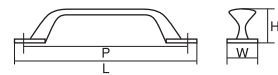

コード
no. KA0099 | 仕様 **269**

ナチュラル シンプル
クラシック モダン

材 質 ZDC
仕上げ・色 パール (PN) 他 ▶P53

全 長 (L) 111
ピッチ (P) 96
幅 (W) 15
高 さ (H) 23

コード
no. KA0173 | 仕様 **S-63**

ナチュラル シンプル
クラシック モダン

材 質 ZDC
仕上げ・色 パール (PN)、クローム (CR) 他
※その他のカラーバリエーションはサイズにより異なります ▶P53

全 長 (L) 131 98
ピッチ (P) 96 64
幅 (W) 20 20
高 さ (H) 22 23

コード
no. KA0036 | 仕様 **ニュー丸棒ハンドル**

ナチュラル シンプル
クラシック モダン

材 質 ABS
仕上げ・色 黒

全 長 (L) 116
ピッチ (P) 96
幅 (W) 20
高 さ (H) 26

コード
no. KA0171 | 仕様 **2315**

ナチュラル シンプル
クラシック モダン

材 質 ZDC
仕上げ・色 パール (PN)

全 長 (L) 108 77
ピッチ (P) 96 64
幅 (W) 10 10
高 さ (H) 17 16