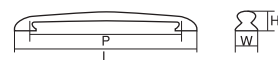

全 長 (L) 131 98
ピッチ (P) 96 64
幅 (W) 20 20
高 さ (H) 22 23

コード
no. KA0036 | 仕様 **ニュー丸棒ハンドル**

ナチュラル シンプル
クラシック モダン

材 質 ABS
仕上げ・色 黒

全 長 (L) 116
ピッチ (P) 96
幅 (W) 20
高 さ (H) 26

コード
no. KA0171 | 仕様 **2315**

ナチュラル シンプル
クラシック モダン

材 質 ZDC
仕上げ・色 パール (PN)

全 長 (L) 108 77
ピッチ (P) 96 64
幅 (W) 10 10
高 さ (H) 17 16