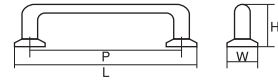

コード
no. KA0099 | 仕様 **269**

ナチュラル シンプル
クラシック モダン

材 質 ZDC
仕上げ・色 パール (PN) 他 ▶P53

全 長 (L) 111
ピッチ (P) 96
幅 (W) 15
高 さ (H) 23

コード
no. KA0173 | 仕様 **S-63**

ナチュラル シンプル
クラシック モダン

材 質 ZDC
仕上げ・色 パール (PN)、クローム (CR) 他
※その他のカラーバリエーションはサイズにより異なります ▶P53

全 長 (L) 131 98
ピッチ (P) 96 64
幅 (W) 20 20
高 さ (H) 22 23

コード
no. KA0036 | 仕様 **ニュー丸棒ハンドル**

ナチュラル シンプル
クラシック モダン

材 質 ABS
仕上げ・色 黒

全 長 (L) 116
ピッチ (P) 96
幅 (W) 20
高 さ (H) 26

コード
no. KA0171 | 仕様 **2315**

ナチュラル シンプル
クラシック モダン

材 質 ZDC
仕上げ・色 パール (PN)

全 長 (L) 108 77
ピッチ (P) 96 64
幅 (W) 10 10
高 さ (H) 17 16