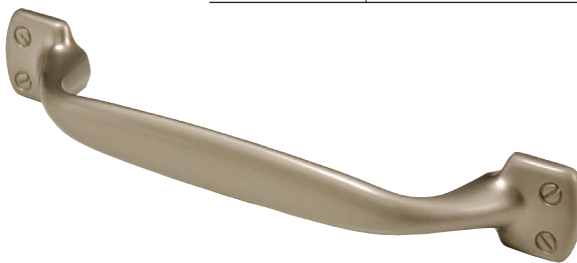

コード
no. KA0099 | 仕様 **269**

ナチュラル シンプル
クラシック モダン

材 質 ZDC
仕上げ・色 パール (PN) 他 ▶P53

全 長 (L) 111
ピッチ (P) 96
幅 (W) 15
高 さ (H) 23

コード
no. KA0173 | 仕様 **S-63**

ナチュラル シンプル
クラシック モダン

材 質 ZDC
仕上げ・色 パール (PN)、クローム (CR) 他
※その他のカラーバリエーションはサイズにより異なります ▶P53

全 長 (L) 131 98
ピッチ (P) 96 64
幅 (W) 20 20
高 さ (H) 22 23

コード
no. KA0036 | 仕様 **ニュー丸棒ハンドル**

ナチュラル シンプル
クラシック モダン

材 質 ABS
仕上げ・色 黒

全 長 (L) 116
ピッチ (P) 96
幅 (W) 20
高 さ (H) 26

コード
no. KA0171 | 仕様 **2315**

ナチュラル シンプル
クラシック モダン

材 質 ZDC
仕上げ・色 パール (PN)

全 長 (L) 108 77
ピッチ (P) 96 64
幅 (W) 10 10
高 さ (H) 17 16