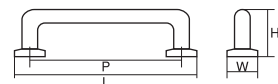

コード
no. KA0099 | 仕様 **269**

ナチュラル シンプル
クラシック モダン

材 質 ZDC
仕上げ・色 パール (PN) 他 ▶P53

全 長 (L) 111
ピッチ (P) 96
幅 (W) 15
高 さ (H) 23

コード
no. KA0173 | 仕様 **S-63**

ナチュラル シンプル
クラシック モダン

材 質 ZDC
仕上げ・色 パール (PN)、クローム (CR) 他
※その他のカラーバリエーションはサイズにより異なります ▶P53

全 長 (L) 131 98
ピッチ (P) 96 64
幅 (W) 20 20
高 さ (H) 22 23

コード
no. KA0036 | 仕様 **ニュー丸棒ハンドル**

ナチュラル シンプル
クラシック モダン

材 質 ABS
仕上げ・色 黒

全 長 (L) 116
ピッチ (P) 96
幅 (W) 20
高 さ (H) 26

コード
no. KA0171 | 仕様 **2315**

ナチュラル シンプル
クラシック モダン

材 質 ZDC
仕上げ・色 パール (PN)

全 長 (L) 108 77
ピッチ (P) 96 64
幅 (W) 10 10
高 さ (H) 17 16