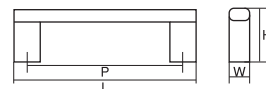

コード KA0339 | 品番 4505

ナチュラル シンプル
クラシック モダン

材 質 アルミ
仕上げ・色 アルマイトシルバー

全 長 (L)	300	204	140
ピッチ (P)	288	192	128
幅 (W)	16	16	16
高 さ (H)	36	36	36

コード KA0340 | 品番 4536

ナチュラル シンプル
クラシック モダン

材 質 アルミ
仕上げ・色 アルマイトシルバー

全 長 (L)	313	217	153
ピッチ (P)	288	192	128
幅 (W)	16	16	16
高 さ (H)	37	37	37

コード KA0341 | 品番 4565

ナチュラル シンプル
クラシック モダン

材 質 アルミ
仕上げ・色 アルマイトシルバー

全 長 (L)	300	204	140
ピッチ (P)	288	192	128
幅 (W)	16	16	16
高 さ (H)	36	36	36