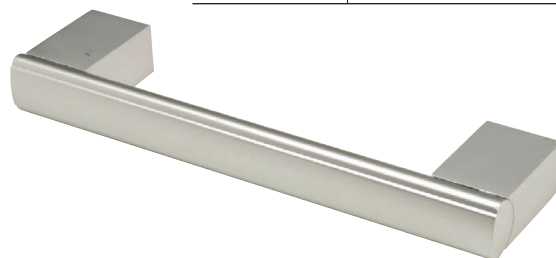

コード KA0339 | 品番 4505

ナチュラル シンプル
クラシック モダン

材 質 アルミ
仕上げ・色 アルマイトシルバー

全 長 (L)	300	204	140
ピッチ (P)	288	192	128
幅 (W)	16	16	16
高 さ (H)	36	36	36

コード KA0340 | 品番 4536

ナチュラル シンプル
クラシック モダン

材 質 アルミ
仕上げ・色 アルマイトシルバー

全 長 (L)	313	217	153
ピッチ (P)	288	192	128
幅 (W)	16	16	16
高 さ (H)	37	37	37

コード KA0341 | 品番 4565

ナチュラル シンプル
クラシック モダン

材 質 アルミ
仕上げ・色 アルマイトシルバー

全 長 (L)	300	204	140
ピッチ (P)	288	192	128
幅 (W)	16	16	16
高 さ (H)	36	36	36