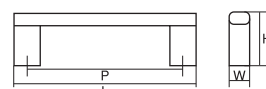

コード KA0339 | 品番 4505

ナチュラル シンプル
クラシック モダン

材 質 アルミ
仕上げ・色 アルマイトシルバー

全 長 (L)	300	204	140
ピッチ (P)	288	192	128
幅 (W)	16	16	16
高 さ (H)	36	36	36

コード KA0340 | 品番 4536

ナチュラル シンプル
クラシック モダン

材 質 アルミ
仕上げ・色 アルマイトシルバー

全 長 (L)	313	217	153
ピッチ (P)	288	192	128
幅 (W)	16	16	16
高 さ (H)	37	37	37

コード KA0341 | 品番 4565

ナチュラル シンプル
クラシック モダン

材 質 アルミ
仕上げ・色 アルマイトシルバー

全 長 (L)	300	204	140
ピッチ (P)	288	192	128
幅 (W)	16	16	16
高 さ (H)	36	36	36