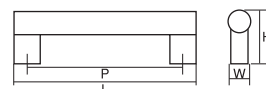

コード KA0339 | 品番 4505

ナチュラル シンプル
クラシック モダン

材 質 アルミ
仕上げ・色 アルマイトシルバー

全 長 (L)	300	204	140
ピッチ (P)	288	192	128
幅 (W)	16	16	16
高 さ (H)	36	36	36

コード KA0340 | 品番 4536

ナチュラル シンプル
クラシック モダン

材 質 アルミ
仕上げ・色 アルマイトシルバー

全 長 (L)	313	217	153
ピッチ (P)	288	192	128
幅 (W)	16	16	16
高 さ (H)	37	37	37

コード KA0341 | 品番 4565

ナチュラル シンプル
クラシック モダン

材 質 アルミ
仕上げ・色 アルマイトシルバー

全 長 (L)	300	204	140
ピッチ (P)	288	192	128
幅 (W)	16	16	16
高 さ (H)	36	36	36