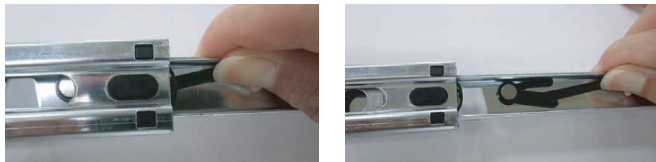

底付け3段引きスライドレール

- 底付け用36mm幅の3段引きレールです。
- インナーレールの脱着が可能です。
- 耐荷重 25kg

- インナーレールのはずし方 (写真はL側です)

レバーを上げそのまま引き抜きます。(R側はレバーを下げます)

レール断面図 Profile

レール取り付け寸法 Hole pattern

製品番号 Item No.	Length mm	A mm	B mm	C mm	D mm	E mm	F mm	G mm	L mm	H mm
R3615-300	300	128	224			25	89	188	300	304
R3615-350	350	128	224			25	80	238	350	354
R3615-400	400	128	224	321		25	139	288	400	404
R3615-450	450	128	224	352		25	164	338	450	454
R3615-500	500	128	224	352	411	25	189	388	500	504