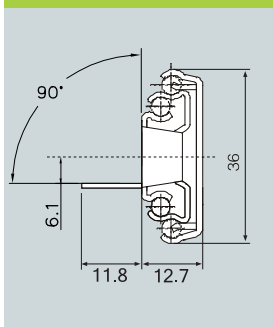

底付け3段引きスライドレール

- 底付け用36mm幅の3段引きレールです。
- インナーレールの脱着が可能です。
- 耐荷重 25kg

- インナーレールのはずし方 (写真はL側です)

レバーを上げそのまま引き抜きます。(R側はレバーを下げます)

レール断面図 Profile

レール取り付け寸法 Hole pattern

製品番号 Item No.	Length mm	A mm	B mm	C mm	D mm	E mm	F mm	G mm	L mm	H mm
R3615-300	300	128	224			25	89	188	300	304
R3615-350	350	128	224			25	80	238	350	354
R3615-400	400	128	224	321		25	139	288	400	404
R3615-450	450	128	224	352		25	164	338	450	454
R3615-500	500	128	224	352	411	25	189	388	500	504