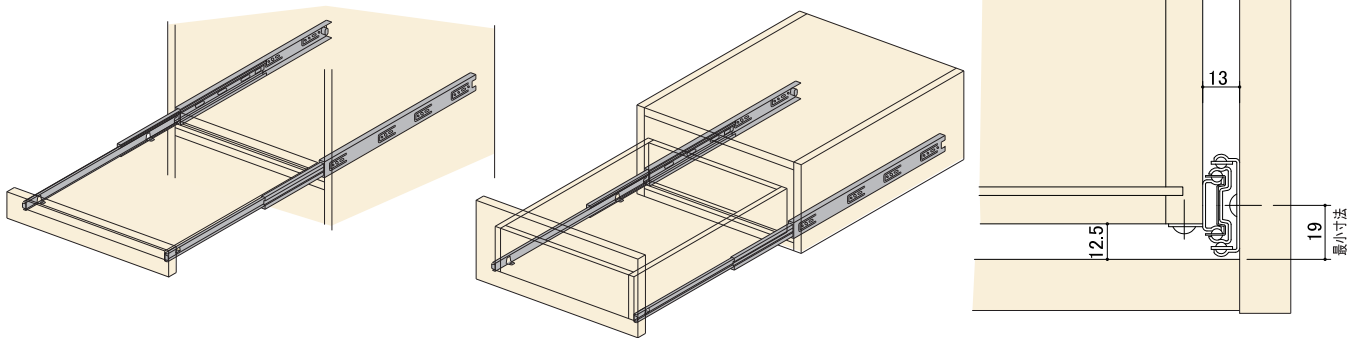

底付け3段引きスライドレール

- 底付け用36mm幅の3段引きレールです。
- インナーレールの脱着が可能です。
- 耐荷重 25kg

- インナーレールのはずし方 (写真はL側です)

レバーを上げそのまま引き抜きます。(R側はレバーを下げます)

レール断面図 Profile

レール取り付け寸法 Hole pattern

製品番号 Item No.	Length mm	A mm	B mm	C mm	D mm	E mm	F mm	G mm	L mm	H mm
R3615-300	300	128	224			25	89	188	300	304
R3615-350	350	128	224			25	80	238	350	354
R3615-400	400	128	224	321		25	139	288	400	404
R3615-450	450	128	224	352		25	164	338	450	454
R3615-500	500	128	224	352	411	25	189	388	500	504