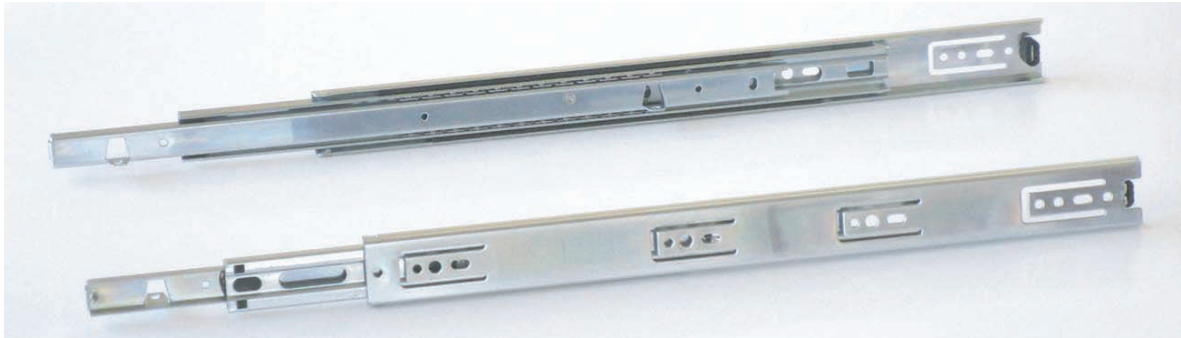

底付け3段引きスライドレール

- 底付け用36mm幅の3段引きレールです。
- インナーレールの脱着が可能です。
- 耐荷重 25kg

- インナーレールのはずし方 (写真はL側です)

レバーを上げそのまま引き抜きます。(R側はレバーを下げます)

レール断面図 Profile

レール取り付け寸法 Hole pattern

製品番号 Item No.	Length mm	A mm	B mm	C mm	D mm	E mm	F mm	G mm	L mm	H mm
R3615-300	300	128	224			25	89	188	300	304
R3615-350	350	128	224			25	80	238	350	354
R3615-400	400	128	224	321		25	139	288	400	404
R3615-450	450	128	224	352		25	164	338	450	454
R3615-500	500	128	224	352	411	25	189	388	500	504