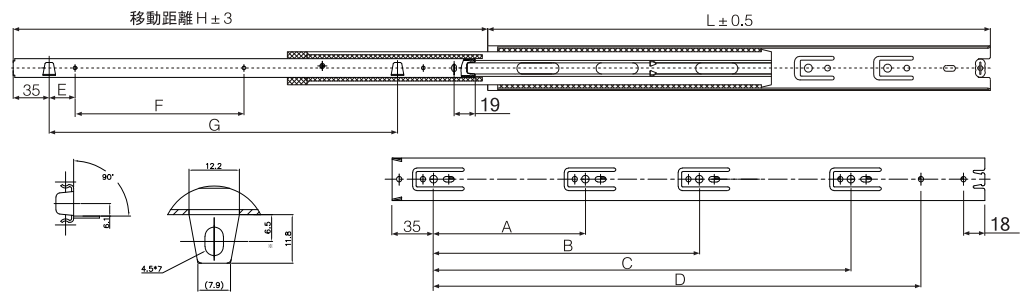

底付け3段引きスライドレール

- 底付け用36mm幅の3段引きレールです。
- インナーレールの脱着が可能です。
- 耐荷重 25kg

- インナーレールのはずし方 (写真はL側です)

レバーを上げそのまま引き抜きます。(R側はレバーを下げます)

レール断面図 Profile

レール取り付け寸法 Hole pattern

製品番号 Item No.	Length mm	A mm	B mm	C mm	D mm	E mm	F mm	G mm	L mm	H mm
R3615-300	300	128	224			25	89	188	300	304
R3615-350	350	128	224			25	80	238	350	354
R3615-400	400	128	224	321		25	139	288	400	404
R3615-450	450	128	224	352		25	164	338	450	454
R3615-500	500	128	224	352	411	25	189	388	500	504