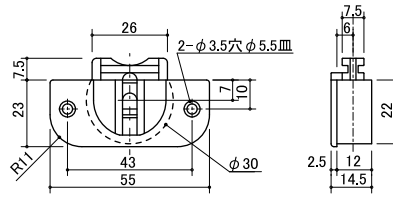

引き戸金具セット

寸法図

30m径引き戸金具

品名:	品番:	材質	1箱
スライドガイドローラー MASH-002-30	KQ091PC030-BK	PA66	1000個入り

MASH-001-31
φ18ベアリングローラー採用

寸法図

30m径引き戸金具

品名:	品番:	材質	1箱
スライドガイドローラー MASH-002-30	KQ088PC030-BK	PA66+亜鉛合金 (ローラー) POM	1000個入り
スライドガイドローラー MASH-002-31	KQ088PC031-BK	PA66+亜鉛合金 (ローラー) POM	φ18軸受けベアリングローラー仕様 1000個入り

寸法図

40m径引き戸金具

品名:	品番:	材質	1箱
スライドガイドローラー MASH-002-40	KQ091PC040-BK	PA66	500個入り

24φベアリングローラー採用

寸法図

40m径引き戸金具

品名:	品番:	材質	1箱
スライド下部ローラー MASH-001-40	KQ088PC040-BK	PA66+亜鉛合金 (ローラー) POM	500個入り

寸法図

上部ストッパー

品名:	品番:	材質	1箱
上部ストッパー MASH-003-1	KQ104PC000-BK	PA66	1000個入り

寸法図

上部レール

寸法図

下部レール

品名:	品番:	材質	サイズ	入数
U型上部レール	KQ107PC180-B	PVC黒	1800mm	150本
U型上部レール	KQ107PC240-B	PVC黒	2400mm	150本

品名:	品番:	材質	サイズ	入数
V型下部レール	KQ106PC180-B	PVC黒	1800mm	150本
V型下部レール	KQ106PC240-B	PVC黒	2400mm	150本