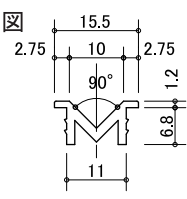

引き戸金具セット

寸法図

30m径引き戸金具

品名:	品番:	材質	1箱
スライドガイドローラー MASH-002-30	KQ091PC030-BK	PA66	1000個入り

MASH-001-31
φ18ベアリングローラー採用

寸法図

30m径引き戸金具

品名:	品番:	材質	1箱
スライドガイドローラー MASH-002-30	KQ088PC030-BK	PA66+亜鉛合金 (ローラー) POM	1000個入り
スライドガイドローラー MASH-002-31	KQ088PC031-BK	PA66+亜鉛合金 (ローラー) POM	φ18軸受けベアリングローラー仕様 1000個入り

寸法図

40m径引き戸金具

品名:	品番:	材質	1箱
スライドガイドローラー MASH-002-40	KQ091PC040-BK	PA66	500個入り

24φベアリングローラー採用

寸法図

40m径引き戸金具

品名:	品番:	材質	1箱
スライド下部ローラー MASH-001-40	KQ088PC040-BK	PA66+亜鉛合金 (ローラー) POM	500個入り

寸法図

上部ストッパー

品名:	品番:	材質	1箱
上部ストッパー MASH-003-1	KQ104PC000-BK	PA66	1000個入り

寸法図

上部レール

寸法図

下部レール

品名:	品番:	材質	サイズ	入数
U型上部レール	KQ107PC180-B	PVC黒	1800mm	150本
U型上部レール	KQ107PC240-B	PVC黒	2400mm	150本

品名:	品番:	材質	サイズ	入数
V型下部レール	KQ106PC180-B	PVC黒	1800mm	150本
V型下部レール	KQ106PC240-B	PVC黒	2400mm	150本