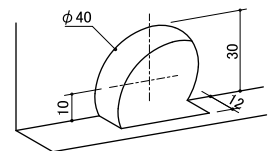

引き戸金具セット

寸法図

30m径引き戸金具

品名:	品番:	材質	1箱
スライドガイドローラー MASH-002-30	KQ091PC030-BK	PA66	1000個入り

MASH-001-31
φ18ベアリングローラー採用

寸法図

30m径引き戸金具

品名:	品番:	材質	1箱
スライドガイドローラー MASH-002-30	KQ088PC030-BK	PA66+亜鉛合金 (ローラー) POM	1000個入り
スライドガイドローラー MASH-002-31	KQ088PC031-BK	PA66+亜鉛合金 (ローラー) POM	φ18軸受けベアリングローラー仕様 1000個入り

寸法図

40m径引き戸金具

品名:	品番:	材質	1箱
スライドガイドローラー MASH-002-40	KQ091PC040-BK	PA66	500個入り

24φベアリングローラー採用

寸法図

40m径引き戸金具

品名:	品番:	材質	1箱
スライド下部ローラー MASH-001-40	KQ088PC040-BK	PA66+亜鉛合金 (ローラー) POM	500個入り

寸法図

上部ストッパー

品名:	品番:	材質	1箱
上部ストッパー MASH-003-1	KQ104PC000-BK	PA66	1000個入り

寸法図

上部レール

寸法図

下部レール

品名:	品番:	材質	サイズ	入数
U型上部レール	KQ107PC180-B	PVC黒	1800mm	150本
U型上部レール	KQ107PC240-B	PVC黒	2400mm	150本

品名:	品番:	材質	サイズ	入数
V型下部レール	KQ106PC180-B	PVC黒	1800mm	150本
V型下部レール	KQ106PC240-B	PVC黒	2400mm	150本