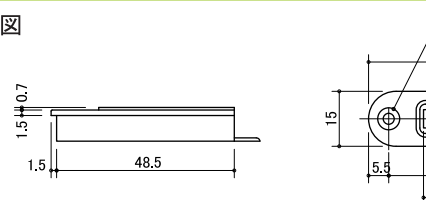

引き戸金具セット

寸法図

30m径引き戸金具

品名:	品番:	材質	1箱
スライドガイドローラー MASH-002-30	KQ091PC030-BK	PA66	1000個入り

MASH-001-31
φ18ベアリングローラー採用

寸法図

30m径引き戸金具

品名:	品番:	材質	1箱
スライドガイドローラー MASH-002-30	KQ088PC030-BK	PA66+亜鉛合金 (ローラー) POM	1000個入り
スライドガイドローラー MASH-002-31	KQ088PC031-BK	PA66+亜鉛合金 (ローラー) POM	φ18軸受けベアリングローラー仕様 1000個入り

寸法図

40m径引き戸金具

品名:	品番:	材質	1箱
スライドガイドローラー MASH-002-40	KQ091PC040-BK	PA66	500個入り

24φベアリングローラー採用

寸法図

40m径引き戸金具

品名:	品番:	材質	1箱
スライド下部ローラー MASH-001-40	KQ088PC040-BK	PA66+亜鉛合金 (ローラー) POM	500個入り

寸法図

上部ストッパー

品名:	品番:	材質	1箱
上部ストッパー MASH-003-1	KQ104PC000-BK	PA66	1000個入り

寸法図

上部レール

寸法図

下部レール

品名:	品番:	材質	サイズ	入数
U型上部レール	KQ107PC180-B	PVC黒	1800mm	150本
U型上部レール	KQ107PC240-B	PVC黒	2400mm	150本

品名:	品番:	材質	サイズ	入数
V型下部レール	KQ106PC180-B	PVC黒	1800mm	150本
V型下部レール	KQ106PC240-B	PVC黒	2400mm	150本