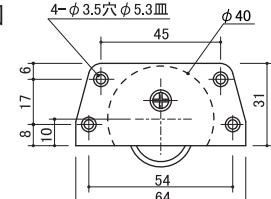

引き戸金具セット

寸法図

30m径引き戸金具

品名:	品番:	材質	1箱
スライドガイドローラー MASH-002-30	KQ091PC030-BK	PA66	1000個入り

MASH-001-31
φ18ベアリングローラー採用

寸法図

30m径引き戸金具

品名:	品番:	材質	1箱
スライドガイドローラー MASH-002-30	KQ088PC030-BK	PA66+亜鉛合金 (ローラー) POM	1000個入り
スライドガイドローラー MASH-002-31	KQ088PC031-BK	PA66+亜鉛合金 (ローラー) POM	φ18軸受けベアリングローラー仕様 1000個入り

寸法図

40m径引き戸金具

品名:	品番:	材質	1箱
スライドガイドローラー MASH-002-40	KQ091PC040-BK	PA66	500個入り

24φベアリングローラー採用

寸法図

40m径引き戸金具

品名:	品番:	材質	1箱
スライド下部ローラー MASH-001-40	KQ088PC040-BK	PA66+亜鉛合金 (ローラー) POM	500個入り

寸法図

上部ストッパー

品名:	品番:	材質	1箱
上部ストッパー MASH-003-1	KQ104PC000-BK	PA66	1000個入り

寸法図

上部レール

寸法図

下部レール

品名:	品番:	材質	サイズ	入数
U型上部レール	KQ107PC180-B	PVC黒	1800mm	150本
U型上部レール	KQ107PC240-B	PVC黒	2400mm	150本

品名:	品番:	材質	サイズ	入数
V型下部レール	KQ106PC180-B	PVC黒	1800mm	150本
V型下部レール	KQ106PC240-B	PVC黒	2400mm	150本