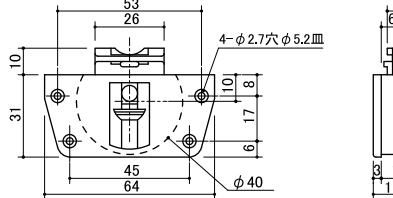

引き戸金具セット

寸法図

30m径引き戸金具

品名:	品番:	材質	1箱
スライドガイドローラー MASH-002-30	KQ091PC030-BK	PA66	1000個入り

MASH-001-31
φ18ベアリングローラー採用

寸法図

30m径引き戸金具

品名:	品番:	材質	1箱
スライドガイドローラー MASH-002-30	KQ088PC030-BK	PA66+亜鉛合金 (ローラー) POM	1000個入り
スライドガイドローラー MASH-002-31	KQ088PC031-BK	PA66+亜鉛合金 (ローラー) POM	φ18軸受けベアリングローラー仕様 1000個入り

寸法図

40m径引き戸金具

品名:	品番:	材質	1箱
スライドガイドローラー MASH-002-40	KQ091PC040-BK	PA66	500個入り

24φベアリングローラー採用

寸法図

40m径引き戸金具

品名:	品番:	材質	1箱
スライド下部ローラー MASH-001-40	KQ088PC040-BK	PA66+亜鉛合金 (ローラー) POM	500個入り

寸法図

上部ストッパー

品名:	品番:	材質	1箱
上部ストッパー MASH-003-1	KQ104PC000-BK	PA66	1000個入り

寸法図

上部レール

寸法図

下部レール

品名:	品番:	材質	サイズ	入数
U型上部レール	KQ107PC180-B	PVC黒	1800mm	150本
U型上部レール	KQ107PC240-B	PVC黒	2400mm	150本

品名:	品番:	材質	サイズ	入数
V型下部レール	KQ106PC180-B	PVC黒	1800mm	150本
V型下部レール	KQ106PC240-B	PVC黒	2400mm	150本