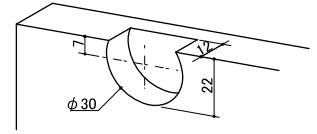

引き戸金具セット

寸法図

30m径引き戸金具

品名:	品番:	材質	1箱
スライドガイドローラー MASH-002-30	KQ091PC030-BK	PA66	1000個入り

MASH-001-31
φ18ベアリングローラー採用

寸法図

30m径引き戸金具

品名:	品番:	材質	1箱
スライドガイドローラー MASH-002-30	KQ088PC030-BK	PA66+亜鉛合金 (ローラー) POM	1000個入り
スライドガイドローラー MASH-002-31	KQ088PC031-BK	PA66+亜鉛合金 (ローラー) POM	φ18軸受けベアリングローラー仕様 1000個入り

寸法図

40m径引き戸金具

品名:	品番:	材質	1箱
スライドガイドローラー MASH-002-40	KQ091PC040-BK	PA66	500個入り

24φベアリングローラー採用

寸法図

40m径引き戸金具

品名:	品番:	材質	1箱
スライド下部ローラー MASH-001-40	KQ088PC040-BK	PA66+亜鉛合金 (ローラー) POM	500個入り

寸法図

上部ストッパー

品名:	品番:	材質	1箱
上部ストッパー MASH-003-1	KQ104PC000-BK	PA66	1000個入り

寸法図

上部レール

寸法図

下部レール

品名:	品番:	材質	サイズ	入数
U型上部レール	KQ107PC180-B	PVC黒	1800mm	150本
U型上部レール	KQ107PC240-B	PVC黒	2400mm	150本

品名:	品番:	材質	サイズ	入数
V型下部レール	KQ106PC180-B	PVC黒	1800mm	150本
V型下部レール	KQ106PC240-B	PVC黒	2400mm	150本