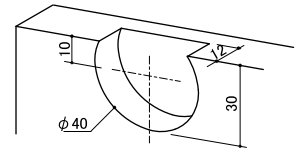

引き戸金具セット

寸法図

30m径引き戸金具

品名:	品番:	材質	1箱
スライドガイドローラー MASH-002-30	KQ091PC030-BK	PA66	1000個入り

MASH-001-31
φ18ベアリングローラー採用

寸法図

30m径引き戸金具

品名:	品番:	材質	1箱
スライドガイドローラー MASH-002-30	KQ088PC030-BK	PA66+亜鉛合金 (ローラー) POM	1000個入り
スライドガイドローラー MASH-002-31	KQ088PC031-BK	PA66+亜鉛合金 (ローラー) POM	φ18軸受けベアリングローラー仕様 1000個入り

寸法図

40m径引き戸金具

品名:	品番:	材質	1箱
スライドガイドローラー MASH-002-40	KQ091PC040-BK	PA66	500個入り

24φベアリングローラー採用

寸法図

40m径引き戸金具

品名:	品番:	材質	1箱
スライド下部ローラー MASH-001-40	KQ088PC040-BK	PA66+亜鉛合金 (ローラー) POM	500個入り

寸法図

上部ストッパー

品名:	品番:	材質	1箱
上部ストッパー MASH-003-1	KQ104PC000-BK	PA66	1000個入り

寸法図

上部レール

寸法図

下部レール

品名:	品番:	材質	サイズ	入数
U型上部レール	KQ107PC180-B	PVC黒	1800mm	150本
U型上部レール	KQ107PC240-B	PVC黒	2400mm	150本

品名:	品番:	材質	サイズ	入数
V型下部レール	KQ106PC180-B	PVC黒	1800mm	150本
V型下部レール	KQ106PC240-B	PVC黒	2400mm	150本