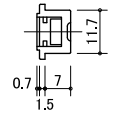

引き戸金具セット

寸法図

30m径引き戸金具

品名:	品番:	材質	1箱
スライドガイドローラー MASH-002-30	KQ091PC030-BK	PA66	1000個入り

MASH-001-31
φ18ベアリングローラー採用

寸法図

30m径引き戸金具

品名:	品番:	材質	1箱
スライドガイドローラー MASH-002-30	KQ088PC030-BK	PA66+亜鉛合金 (ローラー) POM	1000個入り
スライドガイドローラー MASH-002-31	KQ088PC031-BK	PA66+亜鉛合金 (ローラー) POM	φ18軸受けベアリングローラー仕様 1000個入り

寸法図

40m径引き戸金具

品名:	品番:	材質	1箱
スライドガイドローラー MASH-002-40	KQ091PC040-BK	PA66	500個入り

24φベアリングローラー採用

寸法図

40m径引き戸金具

品名:	品番:	材質	1箱
スライド下部ローラー MASH-001-40	KQ088PC040-BK	PA66+亜鉛合金 (ローラー) POM	500個入り

寸法図

上部ストッパー

品名:	品番:	材質	1箱
上部ストッパー MASH-003-1	KQ104PC000-BK	PA66	1000個入り

寸法図

上部レール

寸法図

下部レール

品名:	品番:	材質	サイズ	入数
U型上部レール	KQ107PC180-B	PVC黒	1800mm	150本
U型上部レール	KQ107PC240-B	PVC黒	2400mm	150本

品名:	品番:	材質	サイズ	入数
V型下部レール	KQ106PC180-B	PVC黒	1800mm	150本
V型下部レール	KQ106PC240-B	PVC黒	2400mm	150本