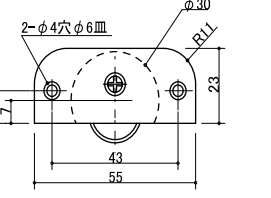

引き戸金具セット

寸法図

30m径引き戸金具

品名:	品番:	材質	1箱
スライドガイドローラー MASH-002-30	KQ091PC030-BK	PA66	1000個入り

MASH-001-31
φ18ベアリングローラー採用

寸法図

30m径引き戸金具

品名:	品番:	材質	1箱
スライドガイドローラー MASH-002-30	KQ088PC030-BK	PA66+亜鉛合金 (ローラー) POM	1000個入り
スライドガイドローラー MASH-002-31	KQ088PC031-BK	PA66+亜鉛合金 (ローラー) POM	φ18軸受けベアリングローラー仕様 1000個入り

寸法図

40m径引き戸金具

品名:	品番:	材質	1箱
スライドガイドローラー MASH-002-40	KQ091PC040-BK	PA66	500個入り

24φベアリングローラー採用

寸法図

40m径引き戸金具

品名:	品番:	材質	1箱
スライド下部ローラー MASH-001-40	KQ088PC040-BK	PA66+亜鉛合金 (ローラー) POM	500個入り

寸法図

上部ストッパー

品名:	品番:	材質	1箱
上部ストッパー MASH-003-1	KQ104PC000-BK	PA66	1000個入り

寸法図

上部レール

寸法図

下部レール

品名:	品番:	材質	サイズ	入数
U型上部レール	KQ107PC180-B	PVC黒	1800mm	150本
U型上部レール	KQ107PC240-B	PVC黒	2400mm	150本

品名:	品番:	材質	サイズ	入数
V型下部レール	KQ106PC180-B	PVC黒	1800mm	150本
V型下部レール	KQ106PC240-B	PVC黒	2400mm	150本