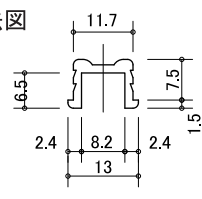

引き戸金具セット

寸法図

30m径引き戸金具

品名:	品番:	材質	1箱
スライドガイドローラー MASH-002-30	KQ091PC030-BK	PA66	1000個入り

MASH-001-31
φ18ベアリングローラー採用

寸法図

30m径引き戸金具

品名:	品番:	材質	1箱
スライドガイドローラー MASH-002-30	KQ088PC030-BK	PA66+亜鉛合金 (ローラー) POM	1000個入り
スライドガイドローラー MASH-002-31	KQ088PC031-BK	PA66+亜鉛合金 (ローラー) POM	φ18軸受けベアリングローラー仕様 1000個入り

寸法図

40m径引き戸金具

品名:	品番:	材質	1箱
スライドガイドローラー MASH-002-40	KQ091PC040-BK	PA66	500個入り

24φベアリングローラー採用

寸法図

40m径引き戸金具

品名:	品番:	材質	1箱
スライド下部ローラー MASH-001-40	KQ088PC040-BK	PA66+亜鉛合金 (ローラー) POM	500個入り

寸法図

上部ストッパー

品名:	品番:	材質	1箱
上部ストッパー MASH-003-1	KQ104PC000-BK	PA66	1000個入り

寸法図

上部レール

寸法図

下部レール

品名:	品番:	材質	サイズ	入数
U型上部レール	KQ107PC180-B	PVC黒	1800mm	150本
U型上部レール	KQ107PC240-B	PVC黒	2400mm	150本

品名:	品番:	材質	サイズ	入数
V型下部レール	KQ106PC180-B	PVC黒	1800mm	150本
V型下部レール	KQ106PC240-B	PVC黒	2400mm	150本