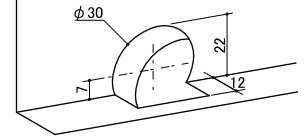

引き戸金具セット

寸法図

30m径引き戸金具

品名:	品番:	材質	1箱
スライドガイドローラー MASH-002-30	KQ091PC030-BK	PA66	1000個入り

MASH-001-31
φ18ベアリングローラー採用

寸法図

30m径引き戸金具

品名:	品番:	材質	1箱
スライドガイドローラー MASH-002-30	KQ088PC030-BK	PA66+亜鉛合金 (ローラー) POM	1000個入り
スライドガイドローラー MASH-002-31	KQ088PC031-BK	PA66+亜鉛合金 (ローラー) POM	φ18軸受けベアリングローラー仕様 1000個入り

寸法図

40m径引き戸金具

品名:	品番:	材質	1箱
スライドガイドローラー MASH-002-40	KQ091PC040-BK	PA66	500個入り

24φベアリングローラー採用

寸法図

40m径引き戸金具

品名:	品番:	材質	1箱
スライド下部ローラー MASH-001-40	KQ088PC040-BK	PA66+亜鉛合金 (ローラー) POM	500個入り

寸法図

上部ストッパー

品名:	品番:	材質	1箱
上部ストッパー MASH-003-1	KQ104PC000-BK	PA66	1000個入り

寸法図

上部レール

寸法図

下部レール

品名:	品番:	材質	サイズ	入数
U型上部レール	KQ107PC180-B	PVC黒	1800mm	150本
U型上部レール	KQ107PC240-B	PVC黒	2400mm	150本

品名:	品番:	材質	サイズ	入数
V型下部レール	KQ106PC180-B	PVC黒	1800mm	150本
V型下部レール	KQ106PC240-B	PVC黒	2400mm	150本