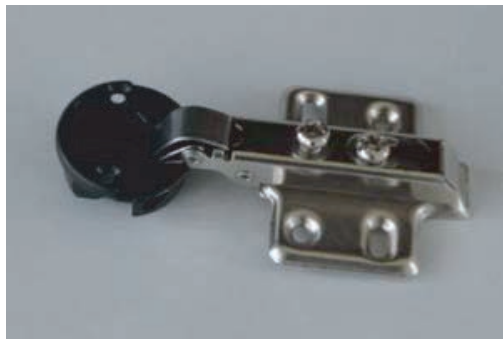

# ガラス用スライド丁番 φ26 (四つ穴座)

品名: ガラス丁番 φ26 全カブセ 四つ穴座  
品番: KE001ST011-01  
品番: KE001ST012-01 パネ無

品名: ガラス丁番 φ26 半カブセ 四つ穴座  
品番: KE001ST021-01  
品番: KE001ST022-01 パネ無

品名: ガラス丁番 φ26 インセット 四つ穴座  
品番: KE001ST031-01  
品番: KE001ST032-01 パネ無

オプション品 品名: カバープレート 黒  
品番: KE001PC001-BK

付属品 品名: カバープレート クローム  
品番: KE001PC001-CH

取付寸法

※カバープレート無も可

四つ穴座

付属品  
バインドタッピングネジ2本  
皿タッピングネジ2本