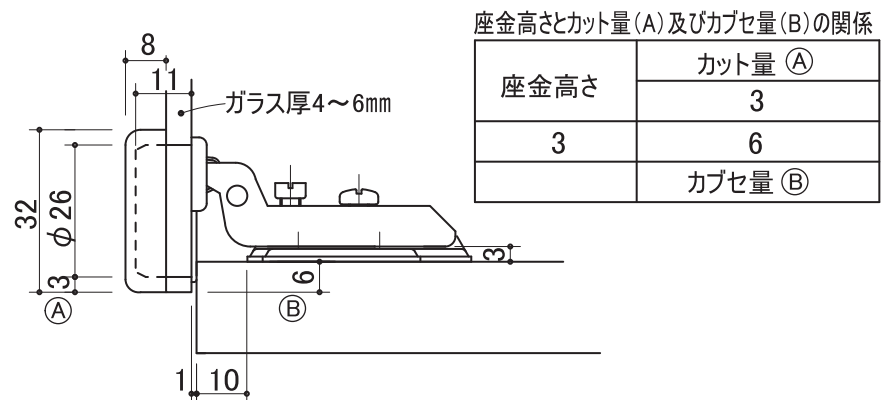

# ガラス用スライド丁番 φ26 (四つ穴座)

品名: ガラス丁番 φ26 全カブセ 四つ穴座  
品番: KE001ST011-01  
品番: KE001ST012-01 パネ無

品名: ガラス丁番 φ26 半カブセ 四つ穴座  
品番: KE001ST021-01  
品番: KE001ST022-01 パネ無

品名: ガラス丁番 φ26 インセット 四つ穴座  
品番: KE001ST031-01  
品番: KE001ST032-01 パネ無

オプション品 品名: カバープレート 黒  
品番: KE001PC001-BK

付属品 品名: カバープレート クローム  
品番: KE001PC001-CH

取付寸法

※カバープレート無も可

四つ穴座

付属品  
バインドタッピングネジ2本  
皿タッピングネジ2本