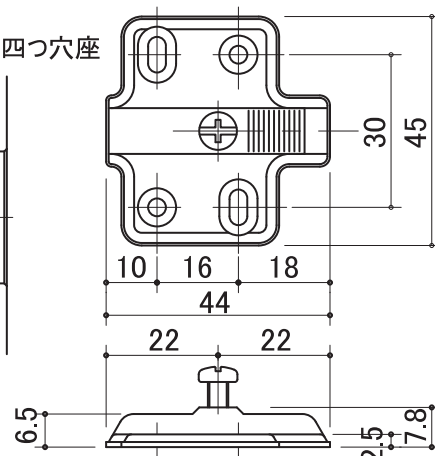

# ガラス用スライド丁番 φ26 (四つ穴座)

品名: ガラス丁番 φ26 全カブセ 四つ穴座  
品番: KE001ST011-01  
品番: KE001ST012-01 パネ無

品名: ガラス丁番 φ26 半カブセ 四つ穴座  
品番: KE001ST021-01  
品番: KE001ST022-01 パネ無

品名: ガラス丁番 φ26 インセット 四つ穴座  
品番: KE001ST031-01  
品番: KE001ST032-01 パネ無

オプション品 品名: カバープレート 黒  
品番: KE001PC001-BK

付属品 品名: カバープレート クローム  
品番: KE001PC001-CH

取付寸法

※カバープレート無も可

四つ穴座

付属品  
バインドタッピングネジ2本  
皿タッピングネジ2本