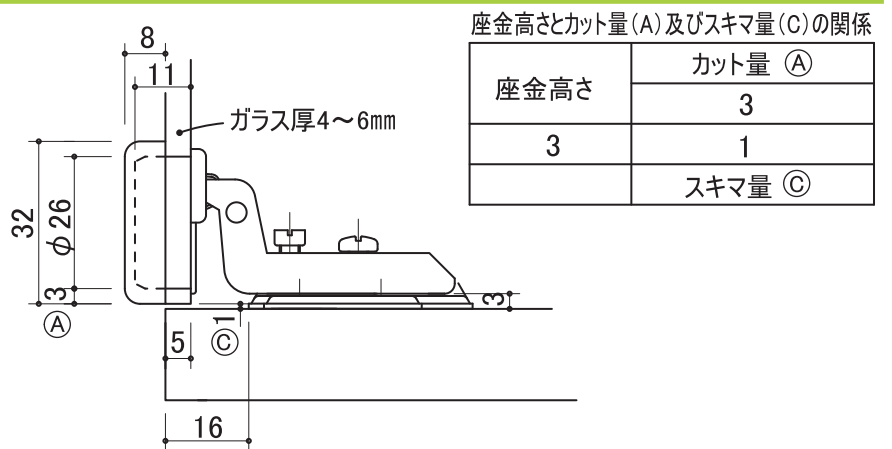

# ガラス用スライド丁番 φ26 (四つ穴座)

品名: ガラス丁番 φ26 全カブセ 四つ穴座  
品番: KE001ST011-01  
品番: KE001ST012-01 パネ無

品名: ガラス丁番 φ26 半カブセ 四つ穴座  
品番: KE001ST021-01  
品番: KE001ST022-01 パネ無

品名: ガラス丁番 φ26 インセット 四つ穴座  
品番: KE001ST031-01  
品番: KE001ST032-01 パネ無

オプション品 品名: カバープレート 黒  
品番: KE001PC001-BK

付属品 品名: カバープレート クローム  
品番: KE001PC001-CH

取付寸法

※カバープレート無も可

四つ穴座

付属品  
バインドタッピングネジ2本  
皿タッピングネジ2本