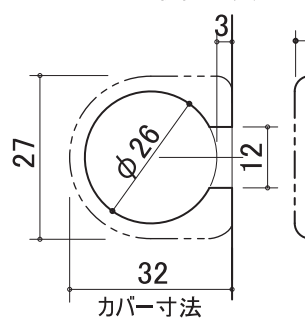

# ガラス用スライド丁番 φ26 (四つ穴座)

品名: ガラス丁番 φ26 全カブセ 四つ穴座  
品番: KE001ST011-01  
品番: KE001ST012-01 パネ無

品名: ガラス丁番 φ26 半カブセ 四つ穴座  
品番: KE001ST021-01  
品番: KE001ST022-01 パネ無

品名: ガラス丁番 φ26 インセット 四つ穴座  
品番: KE001ST031-01  
品番: KE001ST032-01 パネ無

オプション品 品名: カバープレート 黒  
品番: KE001PC001-BK

付属品 品名: カバープレート クローム  
品番: KE001PC001-CH

取付寸法

※カバープレート無も可

四つ穴座

付属品  
バインドタッピングネジ2本  
皿タッピングネジ2本