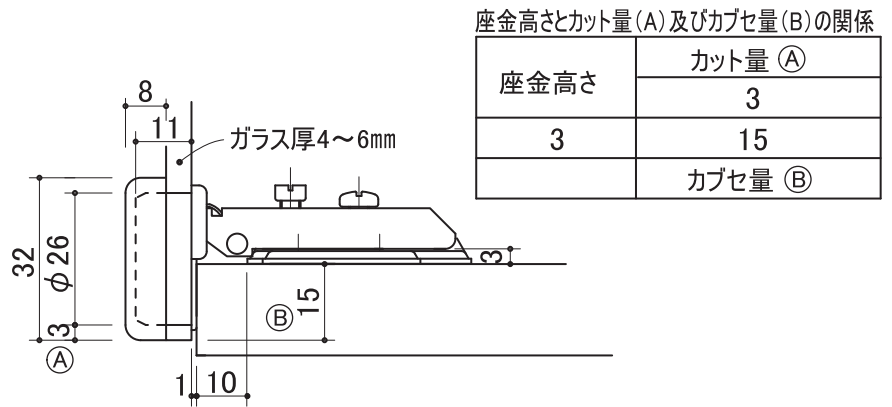

# ガラス用スライド丁番 φ26 (四つ穴座)

品名: ガラス丁番 φ26 全カブセ 四つ穴座  
品番: KE001ST011-01  
品番: KE001ST012-01 パネ無

品名: ガラス丁番 φ26 半カブセ 四つ穴座  
品番: KE001ST021-01  
品番: KE001ST022-01 パネ無

品名: ガラス丁番 φ26 インセット 四つ穴座  
品番: KE001ST031-01  
品番: KE001ST032-01 パネ無

オプション品 品名: カバープレート 黒  
品番: KE001PC001-BK

付属品 品名: カバープレート クローム  
品番: KE001PC001-CH

取付寸法

※カバープレート無も可

四つ穴座

付属品  
バインドタッピングネジ2本  
皿タッピングネジ2本