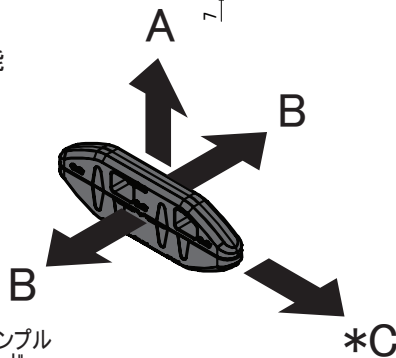

ワンタッチ着脱金具

寸法図

加工図

- ドライバー不要で簡単組立
- 取り外しも簡単
- 作業効率UP
- 輸送コストの削減が可能

方向	耐荷重
A	90kg
B	100kg
C	80kg

●参考サンプル
MDFボード

*口ツク方向のみ

方向	耐荷重
A	200kg
B	146kg
C	119kg

●参考サンプル
MDFボード

*口ツク方向のみ

品名: Striplox Mini60
品番: KN020PC060-BK

品名: Striplox Mini120
品番: KN020PC120-BK