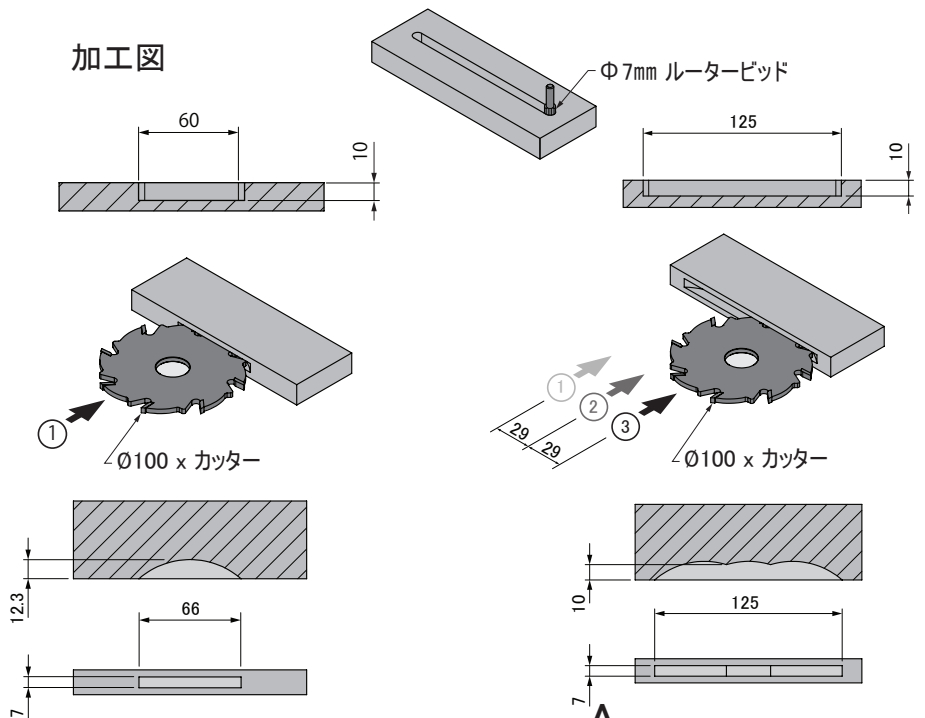

ワンタッチ着脱金具

寸法図

加工図

- ドライバー不要で簡単組立
- 取り外しも簡単
- 作業効率UP
- 輸送コストの削減が可能

方向	耐荷重
A	90kg
B	100kg
C	80kg

●参考サンプル
MDFボード

*口ツク方向のみ

方向	耐荷重
A	200kg
B	146kg
C	119kg

●参考サンプル
MDFボード

*口ツク方向のみ

品名: Striplox Mini60
品番: KN020PC060-BK

品名: Striplox Mini120
品番: KN020PC120-BK