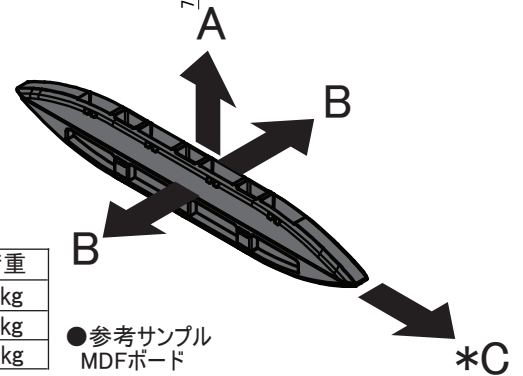

ワンタッチ着脱金具

寸法図

加工図

- ドライバー不要で簡単組立
- 取り外しも簡単
- 作業効率UP
- 輸送コストの削減が可能

方向	耐荷重
A	90kg
B	100kg
C	80kg

●参考サンプル
MDFボード

*口ツク方向のみ

方向	耐荷重
A	200kg
B	146kg
C	119kg

●参考サンプル
MDFボード

*口ツク方向のみ

品名: Striplox Mini60
品番: KN020PC060-BK

品名: Striplox Mini120
品番: KN020PC120-BK