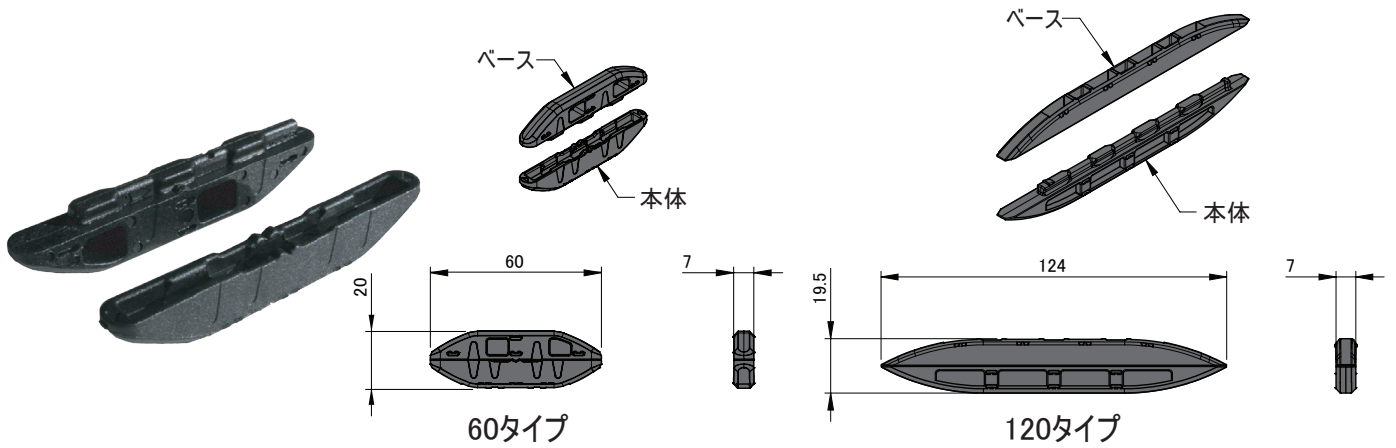

ワンタッチ着脱金具

寸法図

加工図

- ドライバー不要で簡単組立
- 取り外しも簡単
- 作業効率UP
- 輸送コストの削減が可能

方向	耐荷重
A	90kg
B	100kg
C	80kg

●参考サンプル
MDFボード

*口ツク方向のみ

方向	耐荷重
A	200kg
B	146kg
C	119kg

●参考サンプル
MDFボード

*口ツク方向のみ

品名: Striplox Mini60
品番: KN020PC060-BK

品名: Striplox Mini120
品番: KN020PC120-BK