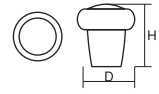

径 (D) 15
高 さ (H) 23

コード no. KB0037 | 品名 アートツマミ(S-20)

ナチュラル シンプル
クラシック モダン

材 質 真鍮+真鍮
仕上げ・色 黒ニッケル(BN) / ゴールド(GP)

径 (D) 15 15
高 さ (H) 22 21

コード no. KB0035 | 品名 Wリングツマミ

ナチュラル シンプル
クラシック モダン

材 質 真鍮+真鍮
仕上げ・色 黒ニッケル(BN) / ゴールド(GP)
黒パール(BPN) / ゴールド(GP)

径 (D) 24 19
高 さ (H) 23 23

コード no. KB0034 | 品名 ニューWリングつまみ

ナチュラル シンプル
クラシック モダン

材 質 真鍮+真鍮
仕上げ・色 黒ニッケル (BN) / ゴールド (GP)
黒パール (BPN) / ゴールド (GP)

径 (D) 25 20
高 さ (H) 26 23

コード no. KB0310 | 品名 0042

ナチュラル シンプル
クラシック モダン