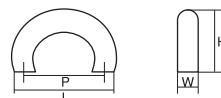

ナチュラル シンプル
クラシック モダン

材 質 ABS
仕上げ・色 白、黒

全 長 (L)	45
ピッチ (P)	35 (M3)
幅 (W)	10
高 さ (H)	28

コード KA0062 | 品番 Uハンドル

ナチュラル シンプル
クラシック モダン

材 質 ZDC
仕上げ・色 サテンニッケル(SN)

全 長 (L)	40
ピッチ (P)	32 (M4)
幅 (W)	8
高 さ (H)	24

コード KB0175 | 品番 2064

ナチュラル シンプル
クラシック モダン

材 質 ZDC
仕上げ・色 ゴールド(GP)、サテンゴールド(SG)
他 ▶P69

全 長 (L)	36
ピッチ (P)	30
幅 (W)	20
高 さ (H)	21