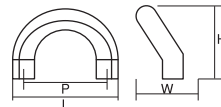

ナチュラル シンプル
クラシック モダン

材 質 ABS
仕上げ・色 白、黒

全 長 (L)	45
ピッチ (P)	35 (M3)
幅 (W)	10
高 さ (H)	28

コード KA0062 | 品番 Uハンドル

ナチュラル シンプル
クラシック モダン

材 質 ZDC
仕上げ・色 サテンニッケル(SN)

全 長 (L)	40
ピッチ (P)	32 (M4)
幅 (W)	8
高 さ (H)	24

コード KB0175 | 品番 2064

ナチュラル シンプル
クラシック モダン

材 質 ZDC
仕上げ・色 ゴールド(GP)、サテンゴールド(SG)
他 ▶P69

全 長 (L)	36
ピッチ (P)	30
幅 (W)	20
高 さ (H)	21