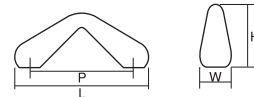

コード KA0061 | 品番 モンターニューハンドル

ナチュラル シンプル
クラシック モダン

材 質 ZDC
仕上げ・色 ゴールド(GP)、黒ニッケル(BN)、
黒チヂミ、クローム(CR)、シルバー塗装 他

※その他のカラーバリエーションはサイズにより異なります ▶P69

全 長 (L)	73	42
ピッチ (P)	64	32
幅 (W)	10	10
高 さ (H)	20	16

コード KA0040 | 品番 Uハンドル

ナチュラル シンプル
クラシック モダン

材 質 ABS
仕上げ・色 白、黒

全 長 (L)	45
ピッチ (P)	35 (M3)
幅 (W)	10
高 さ (H)	28

コード KA0062 | 品番 Uハンドル

ナチュラル シンプル
クラシック モダン

材 質 ZDC
仕上げ・色 サテンニッケル(SN)

全 長 (L)	40
ピッチ (P)	32 (M4)
幅 (W)	8
高 さ (H)	24

コード KB0175 | 品番 2064

ナチュラル シンプル
クラシック モダン

材 質 ZDC
仕上げ・色 ゴールド(GP)、サテンゴールド(SG)
他 ▶P69

全 長 (L)	36
ピッチ (P)	30
幅 (W)	20
高 さ (H)	21