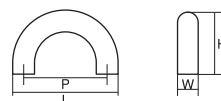

コード KA0061 | 品番 モンターニューハンドル

ナチュラル シンプル
クラシック モダン

材 質 ZDC
仕上げ・色 ゴールド(GP)、黒ニッケル(BN)、
黒チヂミ、クローム(CR)、シルバー塗装 他

※その他のカラーバリエーションはサイズにより異なります ▶P69

全 長 (L)	73	42
ピッチ (P)	64	32
幅 (W)	10	10
高 さ (H)	20	16

コード KA0040 | 品番 Uハンドル

ナチュラル シンプル
クラシック モダン

材 質 ABS
仕上げ・色 白、黒

全 長 (L)	45
ピッチ (P)	35 (M3)
幅 (W)	10
高 さ (H)	28

コード KA0062 | 品番 Uハンドル

ナチュラル シンプル
クラシック モダン

材 質 ZDC
仕上げ・色 サテンニッケル(SN)

全 長 (L)	40
ピッチ (P)	32 (M4)
幅 (W)	8
高 さ (H)	24

コード KB0175 | 品番 2064

ナチュラル シンプル
クラシック モダン

材 質 ZDC
仕上げ・色 ゴールド(GP)、サテンゴールド(SG)
他 ▶P69

全 長 (L)	36
ピッチ (P)	30
幅 (W)	20
高 さ (H)	21