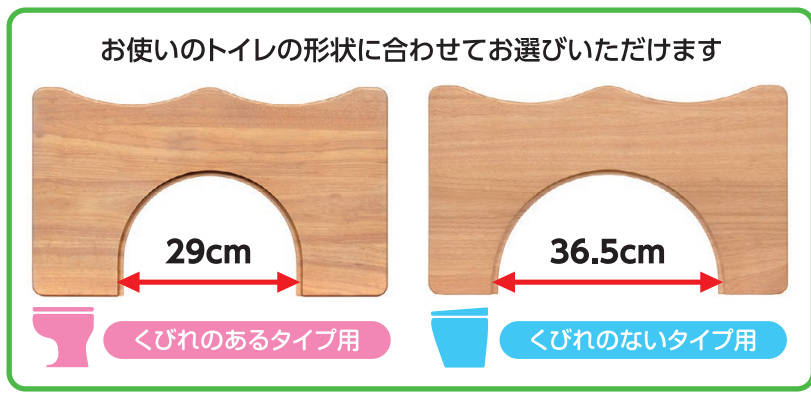

こどものトイレトレーニングをサポートする プラティカN
トイレステップ

●カラーは2種類

●3段階の高さ調整

お子様の成長に合わせて3段階の高さ調整が可能。適切な高さでお使いいただけます。

●サイズ(単位:cm)

仕様

■素材	天然木(ラバーウッド)	■塗装	ラッカー塗装
■カラー	ナチュラル、ホワイトウォッシュ	■重さ	6kg
		■耐荷重	80kg
■サイズ (mm)	295NA / 295WHW	W595, D350, H150・190・230,	開口部W290
	365NA / 365WHW	W595, D350, H150・190・230,	開口部W365
■JAN コード	295NA: 4580101412583	295WHW: 4580101412590	
	365NA: 4580101412606	365WHW: 4580101412613	