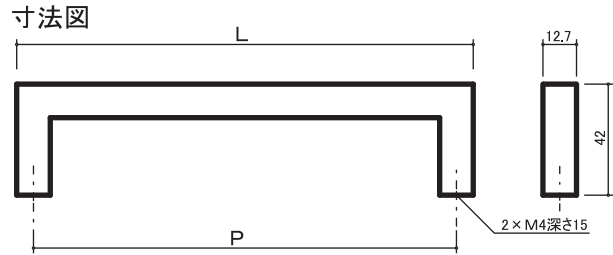

# 角型ステンハンドル

NEW

主材料 ステンレス

品名:	品番:	L	P	小箱	大箱
角型ステンハンドル 128mm HL	KA251SS128-HL	140.7	128	10個	100個
角型ステンハンドル 160mm HL	KA251SS160-HL	172.7	160	10個	100個
角型ステンハンドル 300mm HL	KA251SS320-HL	312.7	300	10個	100個
角型ステンハンドル 480mm HL	KA251SS480-HL	492.7	480	10個	60個

主材料 ステンレス

品名:	品番:	L	P	小箱	大箱
角型ステンハンドル 128mm 白塗装	KA251SS128-WT	140.7	128	10個	100個
角型ステンハンドル 160mm 白塗装	KA251SS160-WT	172.7	160	10個	100個
角型ステンハンドル 300mm 白塗装	KA251SS320-WT	312.7	300	10個	100個
角型ステンハンドル 480mm 白塗装	KA251SS480-WT	492.7	480	10個	60個

主材料 ステンレス

品名:	品番:	L	P	小箱	大箱
角型ステンハンドル 128mm 黒塗装	KA251SS128-BK	140.7	128	10個	100個
角型ステンハンドル 160mm 黒塗装	KA251SS160-BK	172.7	160	10個	100個
角型ステンハンドル 300mm 黒塗装	KA251SS320-BK	312.7	300	10個	100個
角型ステンハンドル 480mm 黒塗装	KA251SS480-BK	492.7	480	10個	60個