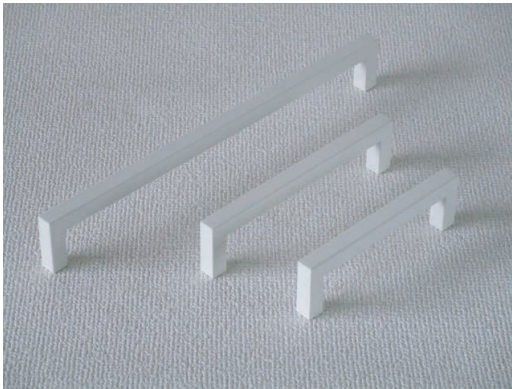

# 角型ステンハンドル

NEW

主材料 ステンレス

品名:	品番:	L	P	小箱	大箱
角型ステンハンドル 128mm HL	KA251SS128-HL	140.7	128	10個	100個
角型ステンハンドル 160mm HL	KA251SS160-HL	172.7	160	10個	100個
角型ステンハンドル 300mm HL	KA251SS320-HL	312.7	300	10個	100個
角型ステンハンドル 480mm HL	KA251SS480-HL	492.7	480	10個	60個

主材料 ステンレス

品名:	品番:	L	P	小箱	大箱
角型ステンハンドル 128mm 白塗装	KA251SS128-WT	140.7	128	10個	100個
角型ステンハンドル 160mm 白塗装	KA251SS160-WT	172.7	160	10個	100個
角型ステンハンドル 300mm 白塗装	KA251SS320-WT	312.7	300	10個	100個
角型ステンハンドル 480mm 白塗装	KA251SS480-WT	492.7	480	10個	60個

主材料 ステンレス

品名:	品番:	L	P	小箱	大箱
角型ステンハンドル 128mm 黒塗装	KA251SS128-BK	140.7	128	10個	100個
角型ステンハンドル 160mm 黒塗装	KA251SS160-BK	172.7	160	10個	100個
角型ステンハンドル 300mm 黒塗装	KA251SS320-BK	312.7	300	10個	100個
角型ステンハンドル 480mm 黒塗装	KA251SS480-BK	492.7	480	10個	60個