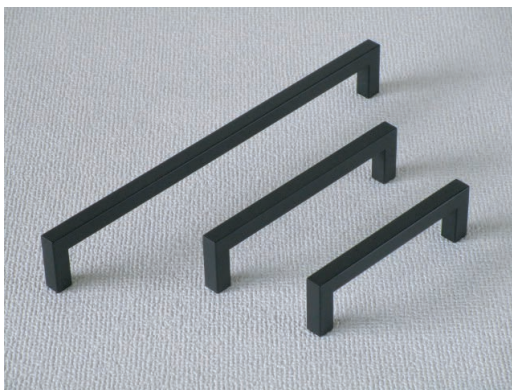

# 角型ステンハンドル

NEW

主材料 ステンレス

品名:	品番:	L	P	小箱	大箱
角型ステンハンドル 128mm HL	KA251SS128-HL	140.7	128	10個	100個
角型ステンハンドル 160mm HL	KA251SS160-HL	172.7	160	10個	100個
角型ステンハンドル 300mm HL	KA251SS320-HL	312.7	300	10個	100個
角型ステンハンドル 480mm HL	KA251SS480-HL	492.7	480	10個	60個

主材料 ステンレス

品名:	品番:	L	P	小箱	大箱
角型ステンハンドル 128mm 白塗装	KA251SS128-WT	140.7	128	10個	100個
角型ステンハンドル 160mm 白塗装	KA251SS160-WT	172.7	160	10個	100個
角型ステンハンドル 300mm 白塗装	KA251SS320-WT	312.7	300	10個	100個
角型ステンハンドル 480mm 白塗装	KA251SS480-WT	492.7	480	10個	60個

主材料 ステンレス

品名:	品番:	L	P	小箱	大箱
角型ステンハンドル 128mm 黒塗装	KA251SS128-BK	140.7	128	10個	100個
角型ステンハンドル 160mm 黒塗装	KA251SS160-BK	172.7	160	10個	100個
角型ステンハンドル 300mm 黒塗装	KA251SS320-BK	312.7	300	10個	100個
角型ステンハンドル 480mm 黒塗装	KA251SS480-BK	492.7	480	10個	60個