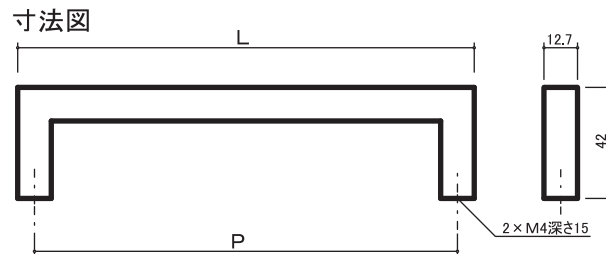

# 角型ステンハンドル

NEW

主材料 ステンレス

品名:	品番:	L	P	小箱	大箱
角型ステンハンドル 128mm HL	KA251SS128-HL	140.7	128	10個	100個
角型ステンハンドル 160mm HL	KA251SS160-HL	172.7	160	10個	100個
角型ステンハンドル 300mm HL	KA251SS320-HL	312.7	300	10個	100個
角型ステンハンドル 480mm HL	KA251SS480-HL	492.7	480	10個	60個

主材料 ステンレス

品名:	品番:	L	P	小箱	大箱
角型ステンハンドル 128mm 白塗装	KA251SS128-WT	140.7	128	10個	100個
角型ステンハンドル 160mm 白塗装	KA251SS160-WT	172.7	160	10個	100個
角型ステンハンドル 300mm 白塗装	KA251SS320-WT	312.7	300	10個	100個
角型ステンハンドル 480mm 白塗装	KA251SS480-WT	492.7	480	10個	60個

主材料 ステンレス

品名:	品番:	L	P	小箱	大箱
角型ステンハンドル 128mm 黒塗装	KA251SS128-BK	140.7	128	10個	100個
角型ステンハンドル 160mm 黒塗装	KA251SS160-BK	172.7	160	10個	100個
角型ステンハンドル 300mm 黒塗装	KA251SS320-BK	312.7	300	10個	100個
角型ステンハンドル 480mm 黒塗装	KA251SS480-BK	492.7	480	10個	60個