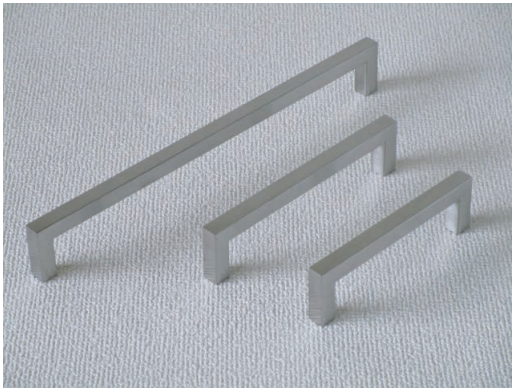

# 角型ステンハンドル

NEW

主材料 ステンレス

品名:	品番:	L	P	小箱	大箱
角型ステンハンドル 128mm HL	KA251SS128-HL	140.7	128	10個	100個
角型ステンハンドル 160mm HL	KA251SS160-HL	172.7	160	10個	100個
角型ステンハンドル 300mm HL	KA251SS320-HL	312.7	300	10個	100個
角型ステンハンドル 480mm HL	KA251SS480-HL	492.7	480	10個	60個

主材料 ステンレス

品名:	品番:	L	P	小箱	大箱
角型ステンハンドル 128mm 白塗装	KA251SS128-WT	140.7	128	10個	100個
角型ステンハンドル 160mm 白塗装	KA251SS160-WT	172.7	160	10個	100個
角型ステンハンドル 300mm 白塗装	KA251SS320-WT	312.7	300	10個	100個
角型ステンハンドル 480mm 白塗装	KA251SS480-WT	492.7	480	10個	60個

主材料 ステンレス

品名:	品番:	L	P	小箱	大箱
角型ステンハンドル 128mm 黒塗装	KA251SS128-BK	140.7	128	10個	100個
角型ステンハンドル 160mm 黒塗装	KA251SS160-BK	172.7	160	10個	100個
角型ステンハンドル 300mm 黒塗装	KA251SS320-BK	312.7	300	10個	100個
角型ステンハンドル 480mm 黒塗装	KA251SS480-BK	492.7	480	10個	60個