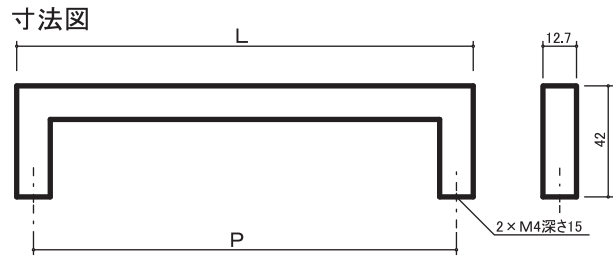

# 角型ステンハンドル

NEW

主材料 ステンレス

品名:	品番:	L	P	小箱	大箱
角型ステンハンドル 128mm HL	KA251SS128-HL	140.7	128	10個	100個
角型ステンハンドル 160mm HL	KA251SS160-HL	172.7	160	10個	100個
角型ステンハンドル 300mm HL	KA251SS320-HL	312.7	300	10個	100個
角型ステンハンドル 480mm HL	KA251SS480-HL	492.7	480	10個	60個

主材料 ステンレス

品名:	品番:	L	P	小箱	大箱
角型ステンハンドル 128mm 白塗装	KA251SS128-WT	140.7	128	10個	100個
角型ステンハンドル 160mm 白塗装	KA251SS160-WT	172.7	160	10個	100個
角型ステンハンドル 300mm 白塗装	KA251SS320-WT	312.7	300	10個	100個
角型ステンハンドル 480mm 白塗装	KA251SS480-WT	492.7	480	10個	60個

主材料 ステンレス

品名:	品番:	L	P	小箱	大箱
角型ステンハンドル 128mm 黒塗装	KA251SS128-BK	140.7	128	10個	100個
角型ステンハンドル 160mm 黒塗装	KA251SS160-BK	172.7	160	10個	100個
角型ステンハンドル 300mm 黒塗装	KA251SS320-BK	312.7	300	10個	100個
角型ステンハンドル 480mm 黒塗装	KA251SS480-BK	492.7	480	10個	60個