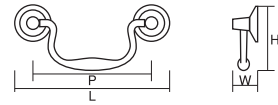

コード no. KA0009 | 品名 ワンタッチ丸カン

ナチュラル シンプル
クラシック モダン

材 質 ZDC+ポリエチレン
仕上げ・色 黒

全 長 (L) 44
ピッチ (P) 23
幅 (W) 12
高 さ (H) 21

コード no. KA0152 | 品名 271

ナチュラル シンプル
クラシック モダン

材 質 ZDC
仕上げ・色 仙徳 (ABR)

全 長 (L) 79
ピッチ (P) 64
幅 (W) 15
高 さ (H) 40

コード no. KA0191 | 品名 352

ナチュラル シンプル
クラシック モダン

材 質 ZDC
仕上げ・色 仙徳 (ABR)

全 長 (L) 81
ピッチ (P) 64
幅 (W) 14
高 さ (H) 33