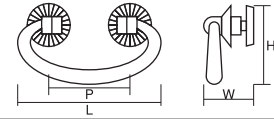

コード no. KA0009 | 品名 ワンタッチ丸カン

ナチュラル シンプル
クラシック モダン

材 質 ZDC+ポリエチレン
仕上げ・色 黒

全 長 (L) 44
ピッチ (P) 23
幅 (W) 12
高 さ (H) 21

コード no. KA0152 | 品名 271

ナチュラル シンプル
クラシック モダン

材 質 ZDC
仕上げ・色 仙徳 (ABR)

全 長 (L) 79
ピッチ (P) 64
幅 (W) 15
高 さ (H) 40

コード no. KA0191 | 品名 352

ナチュラル シンプル
クラシック モダン

材 質 ZDC
仕上げ・色 仙徳 (ABR)

全 長 (L) 81
ピッチ (P) 64
幅 (W) 14
高 さ (H) 33