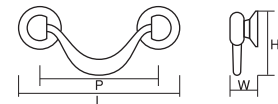

コード no. KA0009 | 品名 ワンタッチ丸カン

ナチュラル シンプル
クラシック モダン

材 質 ZDC+ポリエチレン
仕上げ・色 黒

全 長 (L) 44
ピッチ (P) 23
幅 (W) 12
高 さ (H) 21

コード no. KA0152 | 品名 271

ナチュラル シンプル
クラシック モダン

材 質 ZDC
仕上げ・色 仙徳 (ABR)

全 長 (L) 79
ピッチ (P) 64
幅 (W) 15
高 さ (H) 40

コード no. KA0191 | 品名 352

ナチュラル シンプル
クラシック モダン

材 質 ZDC
仕上げ・色 仙徳 (ABR)

全 長 (L) 81
ピッチ (P) 64
幅 (W) 14
高 さ (H) 33