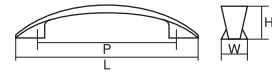

コード KA0185 | 品番 2846

ナチュラル シンプル
クラシック モダン

材 質 ZDC
仕上げ・色 パール (PN)

全 長 (L)	155	121
ピッチ (P)	128	96
幅 (W)	23	21
高 さ (H)	31	27

コード KA0161 | 品番 PSIハンドル

ナチュラル シンプル
クラシック モダン

材 質 ABS+アクリル
仕上げ・色 シルバー塗装/スケルトンブルー、
シルバー塗装/スケルトンミルキー 他

全 長 (L)	125
ピッチ (P)	96
幅 (W)	18
高 さ (H)	23

◆P63

コード KA0110 | 品番 CO12127B

ナチュラル シンプル
クラシック モダン

材 質 ZDC
仕上げ・色 パール (PN)、サテンニッケル (SN) 他

※カラーバリエーションはサイズにより異なります。◆P63

全 長 (L)	112
ピッチ (P)	96
幅 (W)	10
高 さ (H)	24

コード KA0069 / KA0068 | 品番 50001/50011

ナチュラル シンプル
クラシック モダン

材 質 ZDC
仕上げ・色 サテンニッケル (SN)、ゴールド (GP)、
黒ニッケル (BN)、パール (PN)、クローム (CR)

	50001	50011
全 長 (L)	155	125
ピッチ (P)	128	96
幅 (W)	18	18
高 さ (H)	28	26

※写真と仕上げ・色が一部異なる製品がございます。

コード no. KA0181 | 品番 2090