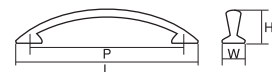

全 長 (L)	125
ピッチ (P)	96
幅 (W)	18
高 さ (H)	23

◆P63

コード KA0110 | 品番 CO12127B

ナチュラル シンプル
クラシック モダン

材 質 ZDC
仕上げ・色 パール (PN)、サテンニッケル (SN) 他

※カラーバリエーションはサイズにより異なります。◆P63

全 長 (L)	112
ピッチ (P)	96
幅 (W)	10
高 さ (H)	24

コード KA0069 / KA0068 | 品番 50001/50011

ナチュラル シンプル
クラシック モダン

材 質 ZDC
仕上げ・色 サテンニッケル (SN)、ゴールド (GP)、
黒ニッケル (BN)、パール (PN)、クローム (CR)

	50001	50011
全 長 (L)	155	125
ピッチ (P)	128	96
幅 (W)	18	18
高 さ (H)	28	26

※写真と仕上げ・色が一部異なる製品がございます。

コード no. KA0181 | 品番 2090