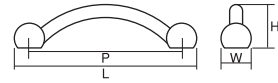

ナチュラル シンプル
クラシック モダン

材 質 ZDC
仕上げ・色 サテンニッケル (SN)、ゴールド (GP)、
黒ニッケル (BN)、パール (PN)、クローム (CR)

	50001	50011
全 長 (L)	155	125
ピッチ (P)	128	96
幅 (W)	18	18
高 さ (H)	28	26

※写真と仕上げ・色が一部異なる製品がございます。

コード no. KA0181 | 品番 2090

ナチュラル シンプル
クラシック モダン

材 質 ZDC
仕上げ・色 パール(PN)

全 長 (L) 75
ピッチ (P) 64
幅 (W) 11
高 さ (H) 21

コード no. KA0080 | 品番 229

ナチュラル シンプル
クラシック モダン

材 質 ZDC
仕上げ・色 パール(PN)、ゴールド(GP)
サテンニッケル(SN) 他

※カラーバリエーションはサイズにより異なります。◆P63

全 長 (L) 108 76
ピッチ (P) 96 64
幅 (W) 12 12
高 さ (H) 27 23