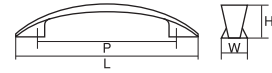

コード KA0185 | 品番 2846

ナチュラル シンプル
クラシック モダン

材 質 ZDC
仕上げ・色 パール (PN)

全 長 (L)	155	121
ピッチ (P)	128	96
幅 (W)	23	21
高 さ (H)	31	27

コード KA0161 | 品番 PSIハンドル

ナチュラル シンプル
クラシック モダン

材 質 ABS+アクリル
仕上げ・色 シルバー塗装/スケルトンブルー、
シルバー塗装/スケルトンミルキー 他

全 長 (L)	125
ピッチ (P)	96
幅 (W)	18
高 さ (H)	23

◆P63

コード KA0110 | 品番 CO12127B

ナチュラル シンプル
クラシック モダン

材 質 ZDC
仕上げ・色 パール (PN)、サテンニッケル (SN) 他

※カラーバリエーションはサイズにより異なります。◆P63

全 長 (L)	112
ピッチ (P)	96
幅 (W)	10
高 さ (H)	24

コード KA0069 / KA0068 | 品番 50001/50011

ナチュラル シンプル
クラシック モダン

材 質 ZDC
仕上げ・色 サテンニッケル (SN)、ゴールド (GP)、
黒ニッケル (BN)、パール (PN)、クローム (CR)

	50001	50011
全 長 (L)	155	125
ピッチ (P)	128	96
幅 (W)	18	18
高 さ (H)	28	26

※写真と仕上げ・色が一部異なる製品がございます。

コード no. KA0181 | 品番 2090