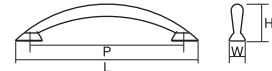

コード KA0185 | 品番 2846

ナチュラル シンプル
クラシック モダン

材 質 ZDC
仕上げ・色 パール (PN)

全 長 (L)	155	121
ピッチ (P)	128	96
幅 (W)	23	21
高 さ (H)	31	27

コード KA0161 | 品番 PSIハンドル

ナチュラル シンプル
クラシック モダン

材 質 ABS+アクリル
仕上げ・色 シルバー塗装/スケルトンブルー、
シルバー塗装/スケルトンミルキー 他

全 長 (L)	125
ピッチ (P)	96
幅 (W)	18
高 さ (H)	23

◆P63

コード KA0110 | 品番 CO12127B

ナチュラル シンプル
クラシック モダン

材 質 ZDC
仕上げ・色 パール (PN)、サテンニッケル (SN) 他

※カラーバリエーションはサイズにより異なります。◆P63

全 長 (L)	112
ピッチ (P)	96
幅 (W)	10
高 さ (H)	24

コード KA0069 / KA0068 | 品番 50001/50011