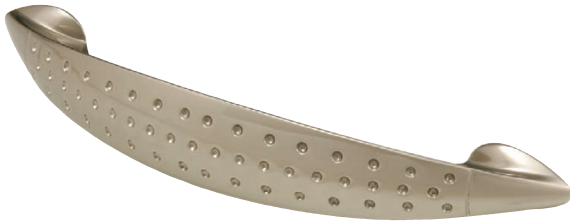

コード KA0185 | 品番 2846

ナチュラル シンプル
クラシック モダン

材 質 ZDC
仕上げ・色 パール (PN)

全 長 (L)	155	121
ピッチ (P)	128	96
幅 (W)	23	21
高 さ (H)	31	27

コード KA0161 | 品番 PSIハンドル

ナチュラル シンプル
クラシック モダン

材 質 ABS+アクリル
仕上げ・色 シルバー塗装/スケルトンブルー、
シルバー塗装/スケルトンミルキー 他

全 長 (L)	125
ピッチ (P)	96
幅 (W)	18
高 さ (H)	23

◆P63

コード KA0110 | 品番 CO12127B

ナチュラル シンプル
クラシック モダン

材 質 ZDC
仕上げ・色 パール (PN)、サテンニッケル (SN) 他

※カラーバリエーションはサイズにより異なります。◆P63

全 長 (L)	112
ピッチ (P)	96
幅 (W)	10
高 さ (H)	24

コード KA0069 / KA0068 | 品番 50001/50011

ナチュラル シンプル
クラシック モダン

材 質 ZDC
仕上げ・色 サテンニッケル (SN)、ゴールド (GP)、
黒ニッケル (BN)、パール (PN)、クローム (CR)

	50001	50011
全 長 (L)	155	125
ピッチ (P)	128	96
幅 (W)	18	18
高 さ (H)	28	26

※写真と仕上げ・色が一部異なる製品がございます。

コード no. KA0181 | 品番 2090

ナチュラル シンプル
クラシック モダン

材 質 ZDC
仕上げ・色 パール(PN)

全 長 (L) 75
ピッチ (P) 64
幅 (W) 11
高 さ (H) 21

コード no. KA0080 | 品番 229

ナチュラル シンプル
クラシック モダン

材 質 ZDC
仕上げ・色 パール(PN)、ゴールド(GP)
サテンニッケル(SN) 他

※カラーバリエーションはサイズにより異なります。◆P63

全 長 (L) 108 76
ピッチ (P) 96 64
幅 (W) 12 12
高 さ (H) 27 23