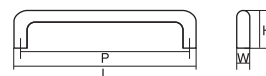

コード KA0019 | 品名 クリープハンドル

ナチュラル シンプル
クラシック モダン

材 質 アルミ
仕上げ・色 シルバー塗装

全 長 (L)	336	241	196
ピッチ (P)	328	233	188
幅 (W)	8	8	8
高 さ (H)	26	26	26

コード KA0021 | 品名 ノータスハンドル

ナチュラル シンプル
クラシック モダン

材 質 アルミ
仕上げ・色 シルバー塗装

全 長 (L)	248
ピッチ (P)	240
幅 (W)	8
高 さ (H)	26

コード KA0038 | 品名 PC丸棒ハンドル

ナチュラル シンプル
クラシック モダン

材 質 ABS
仕上げ・色 白、黒、赤、ピンク、黄、緑、青、
クローム (CR) 他

※カラーバリエーションはサイズにより異なります。◆P53

全 長 (L)	120	80
ピッチ (P)	108	68
幅 (W)	12	12
高 さ (H)	28	28

コード KA0047 | 品名 ST-S ハンドル

ナチュラル シンプル
クラシック モダン

材 質 ステンレス
仕上げ・色 ヘアライン (HL)、鏡面

全 長 (L)	90	70	50	30
ピッチ (P)	84	64	44	24
幅 (W)	10	10	10	10
高 さ (H)	22	22	22	22

コード
no. KA0046 | 品名 ST-L ハンドル

ナチュラル	シンプル
クラシック	モダン

材 質	ステンレス
仕上げ・色	ヘアーライン (HL)、鏡面

全 長 (L)	150	130	110	70
ピッチ (P)	144	124	104	64
幅 (W)	14	14	14	14
高 さ (H)	24	24	24	24