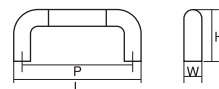

材 質 ステンレス
仕上げ・色 ヘアライン (HL)、鏡面

全 長 (L)	90	70	50	30
ピッチ (P)	84	64	44	24
幅 (W)	10	10	10	10
高 さ (H)	22	22	22	22

コード
no. KA0046 | 品名 ST-L ハンドル

ナチュラル	シンプル
クラシック	モダン

材 質	ステンレス
仕上げ・色	ヘアーライン (HL)、鏡面

全 長 (L)	150	130	110	70
ピッチ (P)	144	124	104	64
幅 (W)	14	14	14	14
高 さ (H)	24	24	24	24

コード
no. KA0312 / KA0171 | 品名 アプローチハンドル

ナチュラル	シンプル
クラシック	モダン

材 質	アルミ+ABS
仕上げ・色	黒/アルマイトシルバー クローム (CR)/アルマイトシルバー

	KA0312	KA0171	KA0171	KA0171
全 長 (L)	66	130	220	310
ピッチ (P)	56	120	210	300
幅 (W)	10	10	10	10
高 さ (H)	30	30	30	30