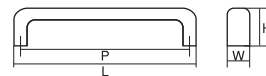

コード KA0038 | 品名 PC丸棒ハンドル

ナチュラル シンプル
クラシック モダン

材 質 ABS
仕上げ・色 白、黒、赤、ピンク、黄、緑、青、
クローム (CR) 他

※カラーバリエーションはサイズにより異なります。◆P53

全 長 (L)	120	80
ピッチ (P)	108	68
幅 (W)	12	12
高 さ (H)	28	28

コード KA0047 | 品名 ST-S ハンドル

ナチュラル シンプル
クラシック モダン

材 質 ステンレス
仕上げ・色 ヘアライン (HL)、鏡面

全 長 (L)	90	70	50	30
ピッチ (P)	84	64	44	24
幅 (W)	10	10	10	10
高 さ (H)	22	22	22	22

コード
no. KA0046 | 品名 ST-L ハンドル

ナチュラル	シンプル
クラシック	モダン

材 質	ステンレス
仕上げ・色	ヘアーライン (HL)、鏡面

全 長 (L)	150	130	110	70
ピッチ (P)	144	124	104	64
幅 (W)	14	14	14	14
高 さ (H)	24	24	24	24

コード
no. KA0312 / KA0171 | 品名 アプローチハンドル

ナチュラル	シンプル
クラシック	モダン

材 質	アルミ+ABS
仕上げ・色	黒/アルマイトシルバー クローム (CR)/アルマイトシルバー

	KA0312	KA0171	KA0171	KA0171
全 長 (L)	66	130	220	310
ピッチ (P)	56	120	210	300
幅 (W)	10	10	10	10
高 さ (H)	30	30	30	30