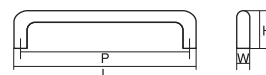

コード KA0019 | 品名 クリープハンドル

ナチュラル シンプル
クラシック モダン

材 質 アルミ
仕上げ・色 シルバー塗装

全 長 (L)	336	241	196
ピッチ (P)	328	233	188
幅 (W)	8	8	8
高 さ (H)	26	26	26

コード KA0021 | 品名 ノータスハンドル

ナチュラル シンプル
クラシック モダン

材 質 アルミ
仕上げ・色 シルバー塗装

全 長 (L)	248
ピッチ (P)	240
幅 (W)	8
高 さ (H)	26

コード KA0038 | 品名 PC丸棒ハンドル

ナチュラル シンプル
クラシック モダン

材 質 ABS
仕上げ・色 白、黒、赤、ピンク、黄、緑、青、
クローム (CR) 他

※カラーバリエーションはサイズにより異なります。◆P53

全 長 (L)	120	80
ピッチ (P)	108	68
幅 (W)	12	12
高 さ (H)	28	28

コード KA0047 | 品名 ST-S ハンドル

ナチュラル シンプル
クラシック モダン

材 質 ステンレス
仕上げ・色 ヘアライン (HL)、鏡面

全 長 (L)	90	70	50	30
ピッチ (P)	84	64	44	24
幅 (W)	10	10	10	10
高 さ (H)	22	22	22	22

コード
no. KA0046 | 品名 ST-L ハンドル

ナチュラル	シンプル
クラシック	モダン

材 質	ステンレス
仕上げ・色	ヘアーライン (HL)、鏡面

全 長 (L)	150	130	110	70
ピッチ (P)	144	124	104	64
幅 (W)	14	14	14	14
高 さ (H)	24	24	24	24