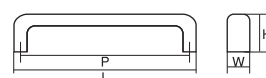

コード KA0038 | 品名 PC丸棒ハンドル

ナチュラル シンプル
クラシック モダン

材 質 ABS
仕上げ・色 白、黒、赤、ピンク、黄、緑、青、
クローム (CR) 他

※カラーバリエーションはサイズにより異なります。◆P53

全 長 (L)	120	80
ピッチ (P)	108	68
幅 (W)	12	12
高 さ (H)	28	28

コード KA0047 | 品名 ST-S ハンドル

ナチュラル シンプル
クラシック モダン

材 質 ステンレス
仕上げ・色 ヘアライン (HL)、鏡面

全 長 (L)	90	70	50	30
ピッチ (P)	84	64	44	24
幅 (W)	10	10	10	10
高 さ (H)	22	22	22	22

コード
no. KA0046 | 品名 ST-L ハンドル

ナチュラル	シンプル
クラシック	モダン

材 質	ステンレス
仕上げ・色	ヘアーライン (HL)、鏡面

全 長 (L)	150	130	110	70
ピッチ (P)	144	124	104	64
幅 (W)	14	14	14	14
高 さ (H)	24	24	24	24

コード
no. KA0312 / KA0171 | 品名 アプローチハンドル

ナチュラル	シンプル
クラシック	モダン

材 質	アルミ+ABS
仕上げ・色	黒/アルマイトシルバー クローム (CR)/アルマイトシルバー

	KA0312	KA0171	KA0171	KA0171
全 長 (L)	66	130	220	310
ピッチ (P)	56	120	210	300
幅 (W)	10	10	10	10
高 さ (H)	30	30	30	30