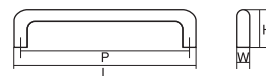

コード KA0019 | 品名 クリープハンドル

ナチュラル シンプル
クラシック モダン

材 質 アルミ
仕上げ・色 シルバー塗装

全 長 (L)	336	241	196
ピッチ (P)	328	233	188
幅 (W)	8	8	8
高 さ (H)	26	26	26

コード KA0021 | 品名 ノータスハンドル

ナチュラル シンプル
クラシック モダン

材 質 アルミ
仕上げ・色 シルバー塗装

全 長 (L)	248
ピッチ (P)	240
幅 (W)	8
高 さ (H)	26

コード KA0038 | 品名 PC丸棒ハンドル

ナチュラル シンプル
クラシック モダン

材 質 ABS
仕上げ・色 白、黒、赤、ピンク、黄、緑、青、
クローム (CR) 他

※カラーバリエーションはサイズにより異なります。◆P53

全 長 (L)	120	80
ピッチ (P)	108	68
幅 (W)	12	12
高 さ (H)	28	28

コード KA0047 | 品名 ST-S ハンドル

ナチュラル シンプル
クラシック モダン

材 質 ステンレス
仕上げ・色 ヘアライン (HL)、鏡面

全 長 (L)	90	70	50	30
ピッチ (P)	84	64	44	24
幅 (W)	10	10	10	10
高 さ (H)	22	22	22	22

コード
no. KA0046 | 品名 ST-L ハンドル

ナチュラル	シンプル
クラシック	モダン

材 質	ステンレス
仕上げ・色	ヘアーライン (HL)、鏡面

全 長 (L)	150	130	110	70
ピッチ (P)	144	124	104	64
幅 (W)	14	14	14	14
高 さ (H)	24	24	24	24

コード
no. KA0312 / KA0171 | 品名 アプローチハンドル

ナチュラル	シンプル
クラシック	モダン

材 質	アルミ+ABS
仕上げ・色	黒/アルマイトシルバー クローム (CR)/アルマイトシルバー

	KA0312	KA0171	KA0171	KA0171
全 長 (L)	66	130	220	310
ピッチ (P)	56	120	210	300
幅 (W)	10	10	10	10
高 さ (H)	30	30	30	30