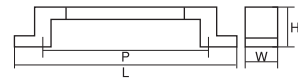

全 長 (L)	313	217	153	121
ピッチ (P)	288	192	128	96
幅 (W)	14	14	14	14
高 さ (H)	28	28	28	28

コード no. KA0163 | 品番 1101

ナチュラル シンプル
クラシック モダン

材 質 ZDC+アクリル
仕上げ・色 パール (N,PN) /スケルトンミルキー、
パール (N,PN) /スケルトンブルー

全 長 (L)	172
ピッチ (P)	160
幅 (W)	24
高 さ (H)	30

全 長 (L)	148	116
ピッチ (P)	128	96
幅 (W)	18	18
高 さ (H)	21	21

コード
no. KA0317 | 品番 21 5025

ナチュラル	シンプル
クラシック	モダン

材 質	ABS+アクリル
仕上げ・色	シルバー塗装 / スケルトンミルク

全 長 (L)	143
ピッチ (P)	128
幅 (W)	18
高 さ (H)	33

コード
no. KA0193 | 品番 360

ナチュラル	シンプル
クラシック	モダン

材 質	ZDC+天然木
仕上げ・色	パール (N,PN) / ブラウン

全 長 (L)	169
ピッチ (P)	128
幅 (W)	20
高 さ (H)	32