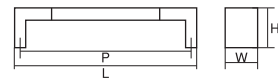

全 長 (L)	313	217	153	121
ピッチ (P)	288	192	128	96
幅 (W)	14	14	14	14
高 さ (H)	28	28	28	28

コード no. KA0163 | 品番 1101

ナチュラル シンプル
クラシック モダン

材 質 ZDC+アクリル
仕上げ・色 パール (N,PN) /スケルトンミルキー、
パール (N,PN) /スケルトンブルー

全 長 (L)	172
ピッチ (P)	160
幅 (W)	24
高 さ (H)	30

コード no. KA0328 | 品番 JDA-220

ナチュラル シンプル
クラシック モダン

材 質 ABS+アクリル
仕上げ・色 シルバー塗装/スケルトンミルキー

全 長 (L)	139
ピッチ (P)	128
幅 (W)	25
高 さ (H)	31

コード
no. KA0273 | 品番 1120

ナチュラル	シンプル
クラシック	モダン

材 質	ZDC+アクリル
仕上げ・色	クローム (CR) / スケルトンミルク

全 長 (L)	148	116
ピッチ (P)	128	96
幅 (W)	18	18
高 さ (H)	21	21

コード
no. KA0317 | 品番 21 5025

ナチュラル	シンプル
クラシック	モダン

材 質	ABS+アクリル
仕上げ・色	シルバー塗装 / スケルトンミルク

全 長 (L)	143
ピッチ (P)	128
幅 (W)	18
高 さ (H)	33

コード
no. KA0193 | 品番 360