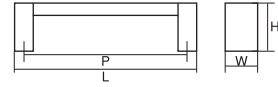

コード no. KA0330 | 品番 65 0560

ナチュラル シンプル
クラシック モダン

材 質 ZDC+アルミ
仕上げ・色 シルバー塗装/アルマイトシルバー

全 長 (L)	236	172	140
ピッチ (P)	224	160	128
幅 (W)	21	21	21
高 さ (H)	30	30	30

コード no. KA0333 | 品番 430

ナチュラル シンプル
クラシック モダン

材 質 ZDC+アルミ
仕上げ・色 クローム (CR) /アルマイトシルバー

全 長 (L)	313	217	153	121
ピッチ (P)	288	192	128	96
幅 (W)	14	14	14	14
高 さ (H)	28	28	28	28

コード no. KA0163 | 品番 1101

ナチュラル シンプル
クラシック モダン

材 質 ZDC+アクリル
仕上げ・色 パール (N,PN) /スケルトンミルキー、
パール (N,PN) /スケルトンブルー

全 長 (L)	172
ピッチ (P)	160
幅 (W)	24
高 さ (H)	30

全 長 (L)	148	116
ピッチ (P)	128	96
幅 (W)	18	18
高 さ (H)	21	21

コード
no. KA0317 | 品番 21 5025

ナチュラル	シンプル
クラシック	モダン

材 質	ABS+アクリル
仕上げ・色	シルバー塗装 / スケルトンミルク

全 長 (L)	143
ピッチ (P)	128
幅 (W)	18
高 さ (H)	33

コード
no. KA0193 | 品番 360