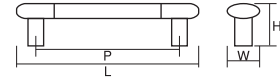

全 長 (L)	313	217	153	121
ピッチ (P)	288	192	128	96
幅 (W)	14	14	14	14
高 さ (H)	28	28	28	28

コード no. KA0163 | 品番 1101

ナチュラル シンプル
クラシック モダン

材 質 ZDC+アクリル
仕上げ・色 パール (N,PN) /スケルトンミルキー、
パール (N,PN) /スケルトンブルー

全 長 (L)	172
ピッチ (P)	160
幅 (W)	24
高 さ (H)	30

コード no. KA0328 | 品番 JDA-220

ナチュラル シンプル
クラシック モダン

材 質 ABS+アクリル
仕上げ・色 シルバー塗装/スケルトンミルキー

全 長 (L)	139
ピッチ (P)	128
幅 (W)	25
高 さ (H)	31

コード
no. KA0273 | 品番 1120

ナチュラル	シンプル
クラシック	モダン

材 質	ZDC+アクリル
仕上げ・色	クローム (CR) / スケルトンミルク

全 長 (L)	148	116
ピッチ (P)	128	96
幅 (W)	18	18
高 さ (H)	21	21

コード
no. KA0317 | 品番 21 5025

ナチュラル	シンプル
クラシック	モダン

材 質	ABS+アクリル
仕上げ・色	シルバー塗装 / スケルトンミルク

全 長 (L)	143
ピッチ (P)	128
幅 (W)	18
高 さ (H)	33

コード
no. KA0193 | 品番 360

ナチュラル	シンプル
クラシック	モダン

材 質	ZDC+天然木
仕上げ・色	パール (N,PN) / ブラウン

全 長 (L)	169
ピッチ (P)	128
幅 (W)	20
高 さ (H)	32