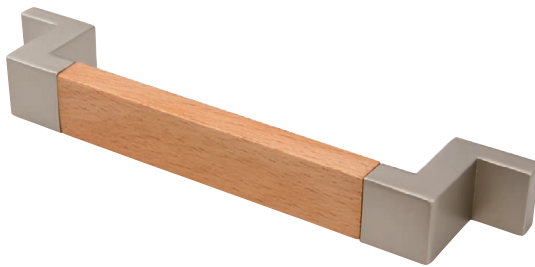

コード no. KA0330 | 品番 65 0560

ナチュラル シンプル
クラシック モダン

材 質 ZDC+アルミ
仕上げ・色 シルバー塗装/アルマイトシルバー

全 長 (L)	236	172	140
ピッチ (P)	224	160	128
幅 (W)	21	21	21
高 さ (H)	30	30	30

コード no. KA0333 | 品番 430

ナチュラル シンプル
クラシック モダン

材 質 ZDC+アルミ
仕上げ・色 クローム (CR) /アルマイトシルバー

全 長 (L)	148	116
ピッチ (P)	128	96
幅 (W)	18	18
高 さ (H)	21	21

コード
no. KA0317 | 品番 21 5025

ナチュラル	シンプル
クラシック	モダン

材 質	ABS+アクリル
仕上げ・色	シルバー塗装 / スケルトンミルク

全 長 (L)	143
ピッチ (P)	128
幅 (W)	18
高 さ (H)	33

コード
no. KA0193 | 品番 360

ナチュラル	シンプル
クラシック	モダン

材 質	ZDC+天然木
仕上げ・色	パール (N,PN) / ブラウン

全 長 (L)	169
ピッチ (P)	128
幅 (W)	20
高 さ (H)	32