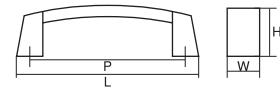

全 長 (L)	313	217	153	121
ピッチ (P)	288	192	128	96
幅 (W)	14	14	14	14
高 さ (H)	28	28	28	28

コード no. KA0163 | 品番 1101

ナチュラル シンプル
クラシック モダン

材 質 ZDC+アクリル
仕上げ・色 パール (N,PN) /スケルトンミルキー、
パール (N,PN) /スケルトンブルー

全 長 (L)	172
ピッチ (P)	160
幅 (W)	24
高 さ (H)	30

コード no. KA0328 | 品番 JDA-220

ナチュラル シンプル
クラシック モダン

材 質 ABS+アクリル
仕上げ・色 シルバー塗装/スケルトンミルキー

全 長 (L)	139
ピッチ (P)	128
幅 (W)	25
高 さ (H)	31

コード
no. KA0273 | 品番 1120

ナチュラル	シンプル
クラシック	モダン

材 質	ZDC+アクリル
仕上げ・色	クローム (CR) / スケルトンミルク

全 長 (L)	148	116
ピッチ (P)	128	96
幅 (W)	18	18
高 さ (H)	21	21

コード
no. KA0317 | 品番 21 5025

ナチュラル	シンプル
クラシック	モダン

材 質	ABS+アクリル
仕上げ・色	シルバー塗装 / スケルトンミルク

全 長 (L)	143
ピッチ (P)	128
幅 (W)	18
高 さ (H)	33

コード
no. KA0193 | 品番 360

ナチュラル	シンプル
クラシック	モダン

材 質	ZDC+天然木
仕上げ・色	パール (N,PN) / ブラウン

全 長 (L)	169
ピッチ (P)	128
幅 (W)	20
高 さ (H)	32