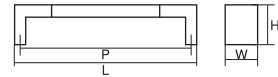

コード no. KA0330 | 品番 65 0560

ナチュラル シンプル
クラシック モダン

材 質 ZDC+アルミ
仕上げ・色 シルバー塗装/アルマイトシルバー

全 長 (L)	236	172	140
ピッチ (P)	224	160	128
幅 (W)	21	21	21
高 さ (H)	30	30	30

コード no. KA0333 | 品番 430

ナチュラル シンプル
クラシック モダン

材 質 ZDC+アルミ
仕上げ・色 クローム (CR) /アルマイトシルバー

全 長 (L)	313	217	153	121
ピッチ (P)	288	192	128	96
幅 (W)	14	14	14	14
高 さ (H)	28	28	28	28

コード no. KA0163 | 品番 1101

ナチュラル シンプル
クラシック モダン

材 質 ZDC+アクリル
仕上げ・色 パール (N,PN) /スケルトンミルキー、
パール (N,PN) /スケルトンブルー

全 長 (L)	172
ピッチ (P)	160
幅 (W)	24
高 さ (H)	30

全 長 (L)	148	116
ピッチ (P)	128	96
幅 (W)	18	18
高 さ (H)	21	21

コード
no. KA0317 | 品番 21 5025

ナチュラル	シンプル
クラシック	モダン

材 質	ABS+アクリル
仕上げ・色	シルバー塗装 / スケルトンミルク

全 長 (L)	143
ピッチ (P)	128
幅 (W)	18
高 さ (H)	33

コード
no. KA0193 | 品番 360