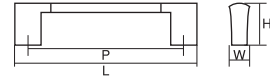

コード no. KA0330 | 品番 65 0560

ナチュラル シンプル
クラシック モダン

材 質 ZDC+アルミ
仕上げ・色 シルバー塗装/アルマイトシルバー

全 長 (L)	236	172	140
ピッチ (P)	224	160	128
幅 (W)	21	21	21
高 さ (H)	30	30	30

コード no. KA0333 | 品番 430

ナチュラル シンプル
クラシック モダン

材 質 ZDC+アルミ
仕上げ・色 クローム (CR) /アルマイトシルバー

全 長 (L)	313	217	153	121
ピッチ (P)	288	192	128	96
幅 (W)	14	14	14	14
高 さ (H)	28	28	28	28

コード no. KA0163 | 品番 1101

ナチュラル シンプル
クラシック モダン

材 質 ZDC+アクリル
仕上げ・色 パール (N,PN) /スケルトンミルキー、
パール (N,PN) /スケルトンブルー

全 長 (L)	172
ピッチ (P)	160
幅 (W)	24
高 さ (H)	30

全 長 (L)	148	116
ピッチ (P)	128	96
幅 (W)	18	18
高 さ (H)	21	21

コード
no. KA0317 | 品番 21 5025

ナチュラル	シンプル
クラシック	モダン

材 質	ABS+アクリル
仕上げ・色	シルバー塗装 / スケルトンミルク

全 長 (L)	143
ピッチ (P)	128
幅 (W)	18
高 さ (H)	33

コード
no. KA0193 | 品番 360